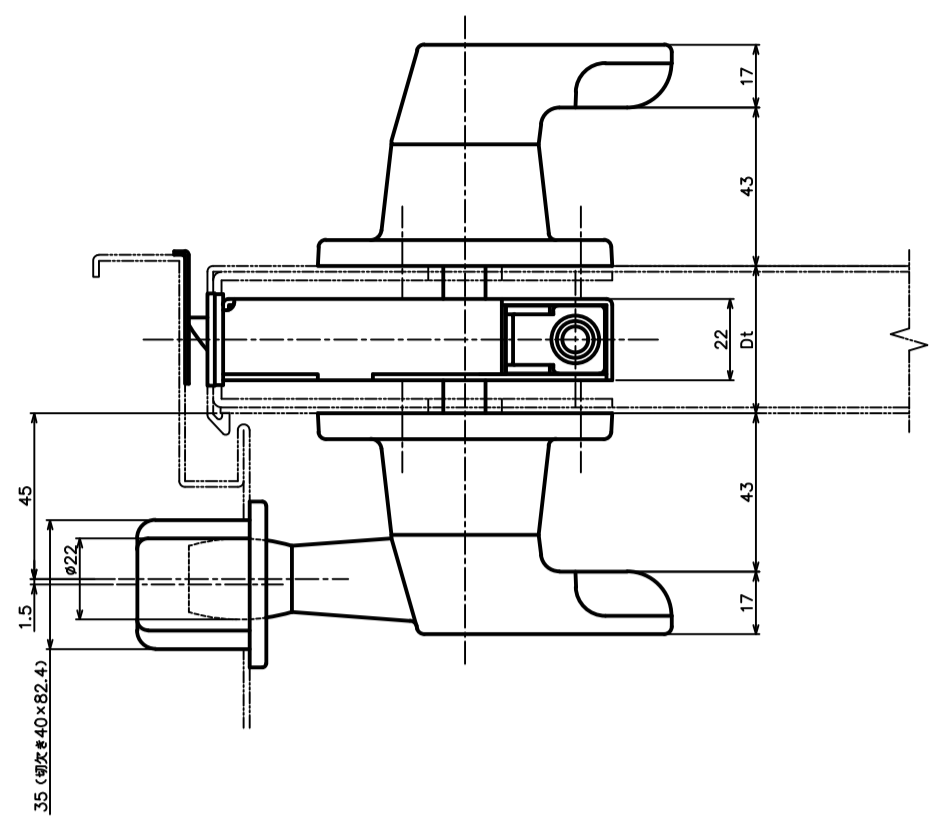

ヒット品			
品番	品名	数量	取付け
GMS-1300-20	グレンモン継ぎ本体	1	M4×10 皿小ねじ (4本)
DC-X-191R0	ローラー付きグレンモンホルム	1	M6×12 丸皿小ねじ (6本)
DC-FX-50	グレンモンホルム受け	1	M5×12 トラス小ねじ (4本)
GP-120-1500	キャップ付きロフ F 継	1	
GP-120-1000	キャップ付きロフ F 継	1	
GP-40-(D1)	トリガー受け	1	M4×10 (D=6) 皿小ねじ (4本)
GP-70S	調整式受け	2	M4×10 (D=6) 皿小ねじ (4本)
GP-90S	ロフ F ガイド	2	M4×10 (D=6) 皿小ねじ (2本)

(注)ロフ F 継は上部φ13mm下部φ6mmでの寸法です

<トリガー受け>

D1	A寸法
40	35.0
45	37.5
50	40.0
55	42.5
60	45.0