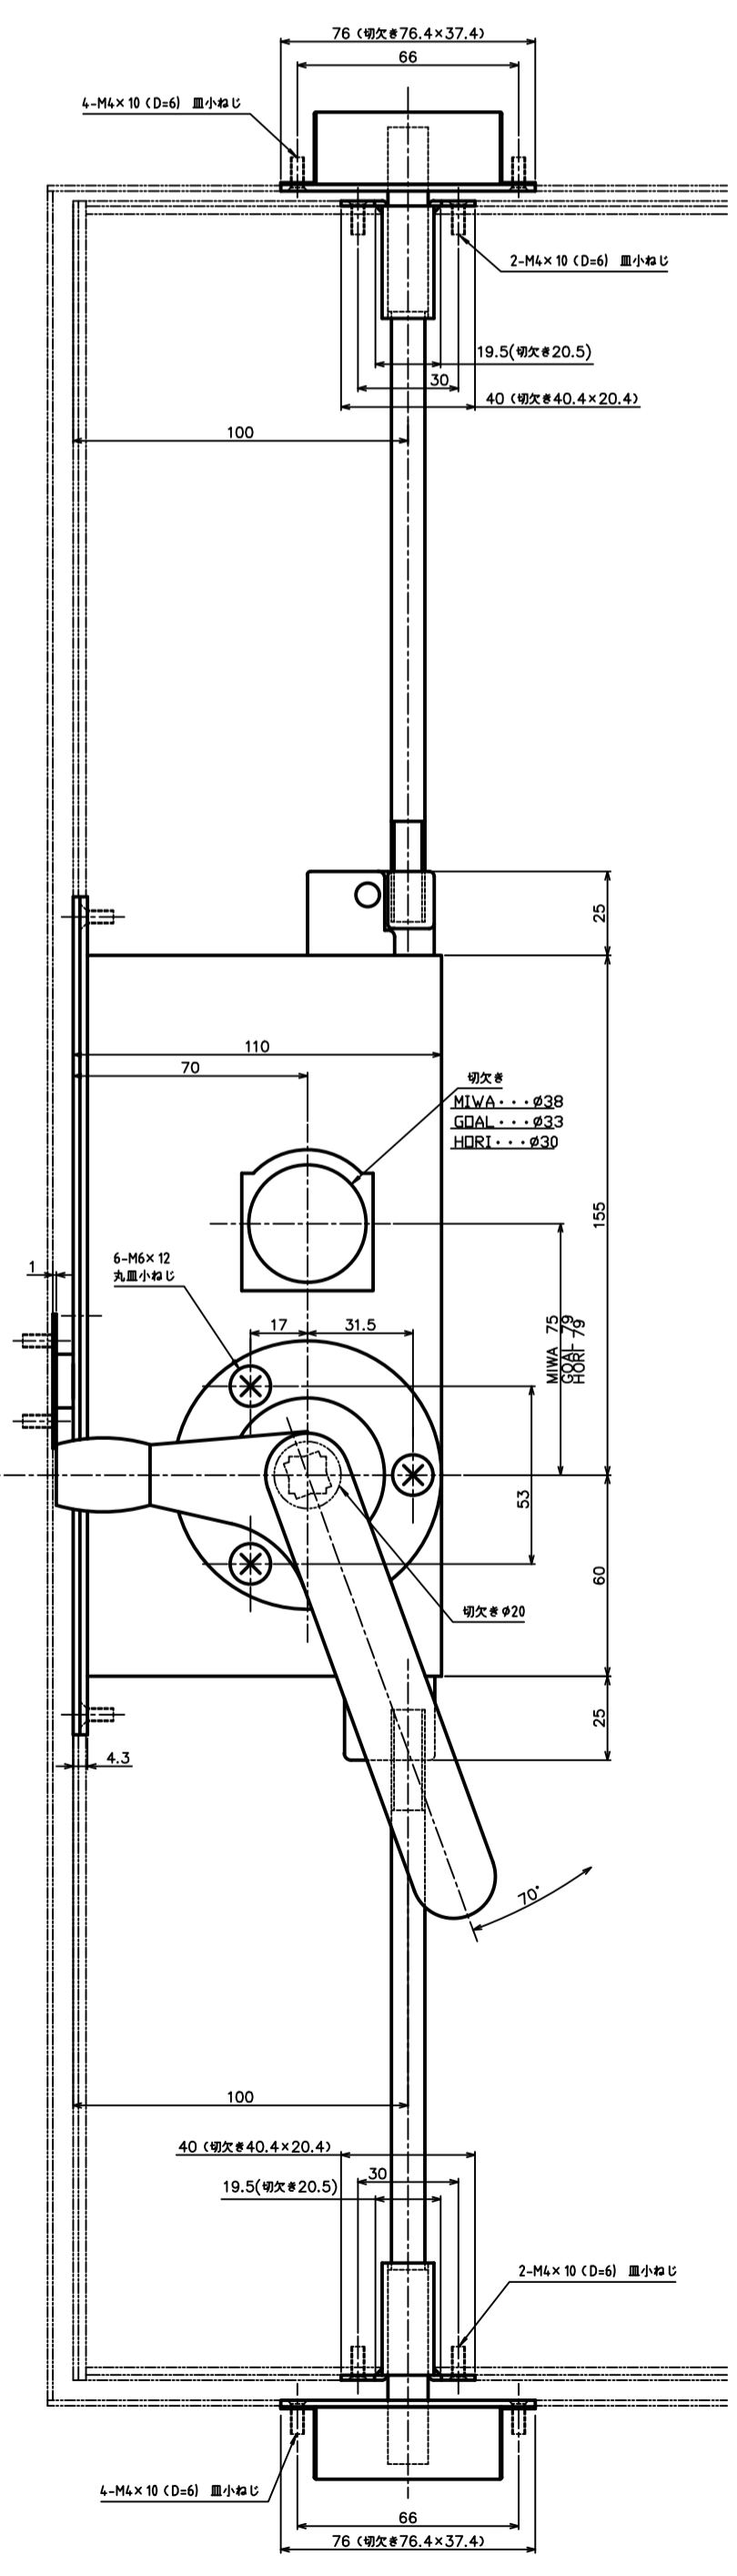

ヒット品			
品番	品名	数量	取付け
GMS-1300-20	グレンモン継ぎ本体	1	M4×10 皿小ねじ (4本)
DC-X-191R0	ローラー付きグレンモンホルム	1	M6×12 丸皿小ねじ (6本)
DC-FX-50	グレンモンホルム受け	1	M5×12 トラス小ねじ (4本)
GP-120-1500	キャップ付きロフ F 継	1	
GP-120-1000	キャップ付きロフ F 継	1	
GP-40-(D1)	トリガー受け	1	M4×10 (D=6) 皿小ねじ (4本)
GP-70S	調整式受け	2	M4×10 (D=6) 皿小ねじ (4本)
GP-90S	ロフ F ガイド	2	M4×10 (D=6) 皿小ねじ (2本)

(注)ロフ F 継は上部φ13mm下部φ6mmでの寸法です

<トリガー受け>

D1	A寸法
40	35.0
45	37.5
50	40.0
55	42.5
60	45.0