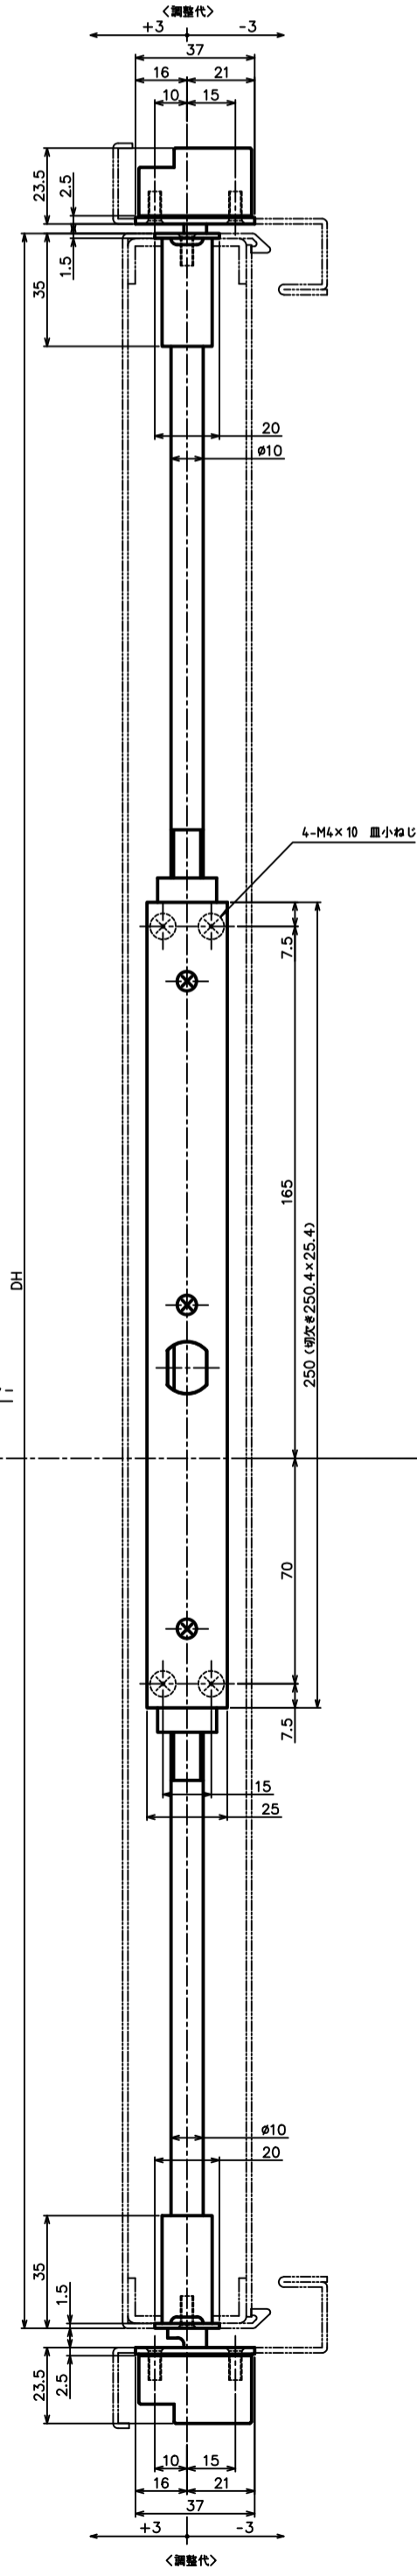

ヒット品			
品番	品名	数量	取付け
GMS-1300-20	グレンモン継ぎ本体	1	M4×10 皿小ねじ (4本)
DC-X-191R0	ローラー付きグレンモンホルム	1	M6×12 丸皿小ねじ (6本)
DC-FX-50	グレンモンホルム受け	1	M5×12 トラス小ねじ (4本)
GP-120-1500	キャップ付きロフ F 継	1	
GP-120-1000	キャップ付きロフ F 継	1	
GP-40-(D1)	トリガー受け	1	M4×10 (D=6) 皿小ねじ (4本)
GP-70S	調整式受け	2	M4×10 (D=6) 皿小ねじ (4本)
GP-90S	ロフ F ガイド	2	M4×10 (D=6) 皿小ねじ (2本)

(注)ロフ F 継は上部φ13mm下部φ6mmでの寸法です

<トリガー受け>

D1	A寸法
40	35.0
45	37.5
50	40.0
55	42.5
60	45.0