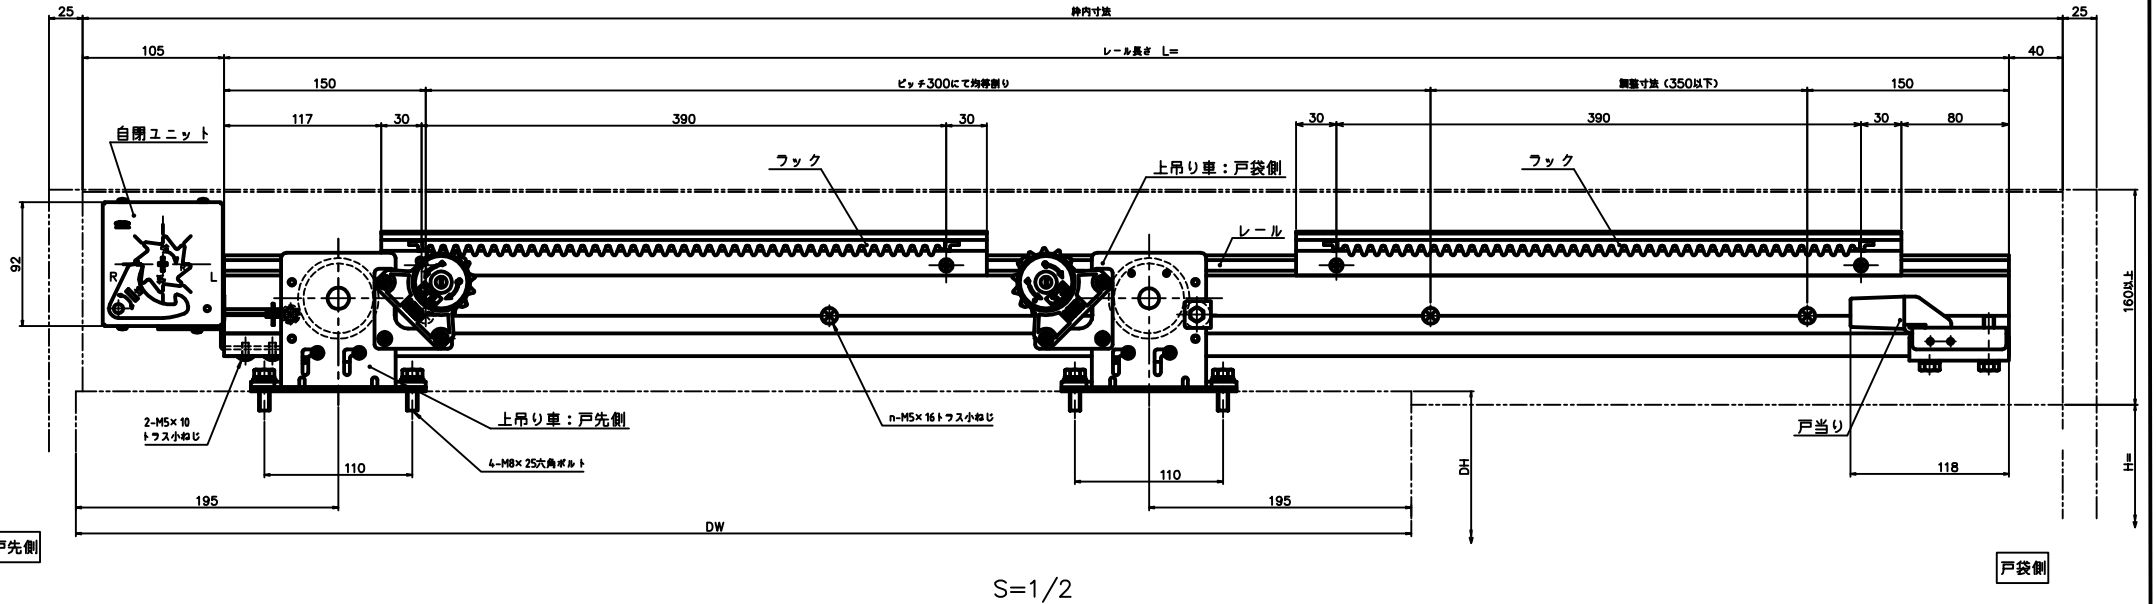

品番		扉重量
HD-1100T-40 R/L		40kg以下
HD-1100T-60 R/L		60Kg以下
HD-1100T-80 R/L		80Kg以下

品番	部品名	個数
HDR-300	レール L=2100	1
HDZ-300	自閉ユニット	1
HDT-120	上吊り車: 戸先側	1
HDT-270	上吊り車: 戸袋側	1
HDA-100	戸当り	1
HDL-100	フック	2

S=1/1