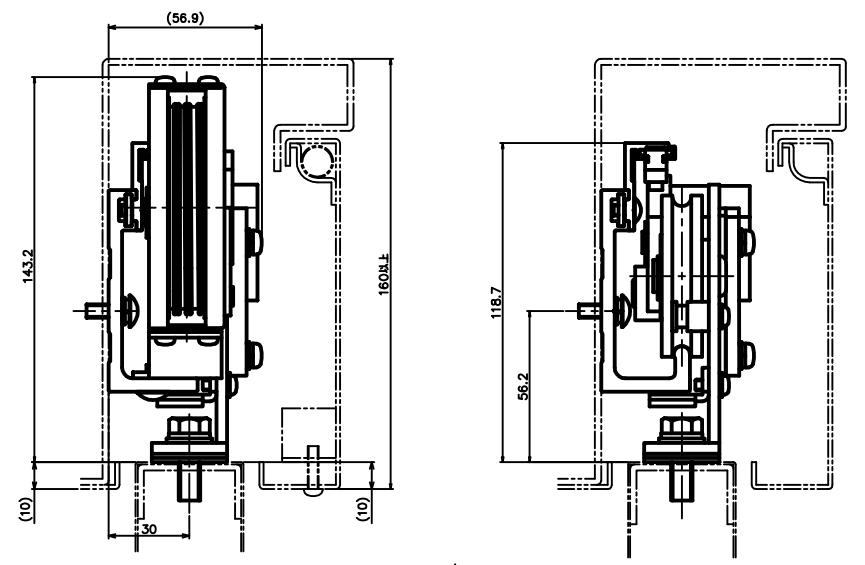

品番		扉重量
HD-1100T-40 R/L		40kg以下
HD-1100T-60 R/L		60Kg以下
HD-1100T-80 R/L		80Kg以下

品番	部品名	個数
HDR-300	レール L=2100	1
HDZ-300	自閉ユニット	1
HDT-120	上吊り車: 戸先側	1
HDT-270	上吊り車: 戸袋側	1
HDA-100	戸当り	1
HDL-100	フック	2

S=1/1