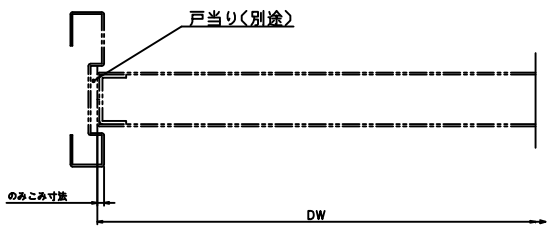

品番		扉重量
HD-1100T-40 R/L		40kg以下
HD-1100T-60 R/L		60Kg以下
HD-1100T-80 R/L		80Kg以下

品番	部品名	個数
HDR-300	レール L=2100	1
HDZ-300	自閉ユニット	1
HDT-120	上吊り車: 戸先側	1
HDT-270	上吊り車: 戸袋側	1
HDA-100	戸当り	1
HDL-100	フック	2

S=1/1