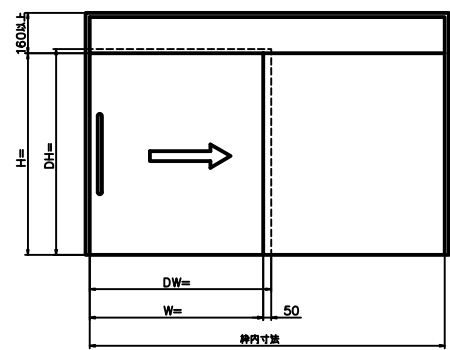

品番		扉重量
HD-1100T-40 R/L		40kg以下
HD-1100T-60 R/L		60Kg以下
HD-1100T-80 R/L		80Kg以下

品番	部品名	個数
HDR-300	レール L=2100	1
HDZ-300	自閉ユニット	1
HDT-120	上吊り車: 戸先側	1
HDT-270	上吊り車: 戸袋側	1
HDA-100	戸当り	1
HDL-100	フック	2

S=1/1