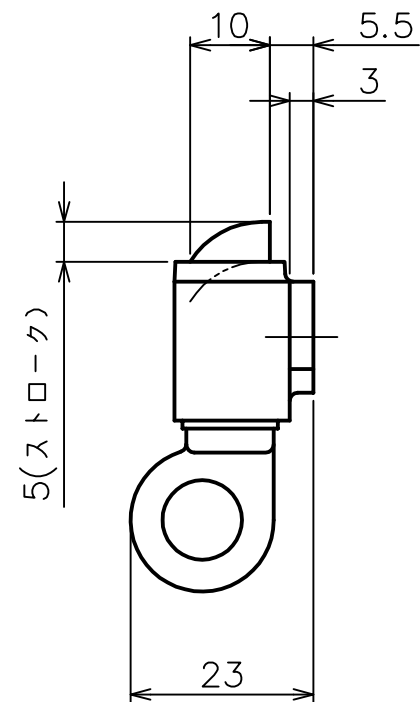

DC-21-IN

DC-21-OUT

品名 ARTICLE	トップラッチ	品番 ART. NO.	DC-21-
材質 MATERIAL	亜鉛ダイカスト	仕上 FINISH	サチライトクロム
備考 REMARKS	品番をご指示ください	セット品 SETS	