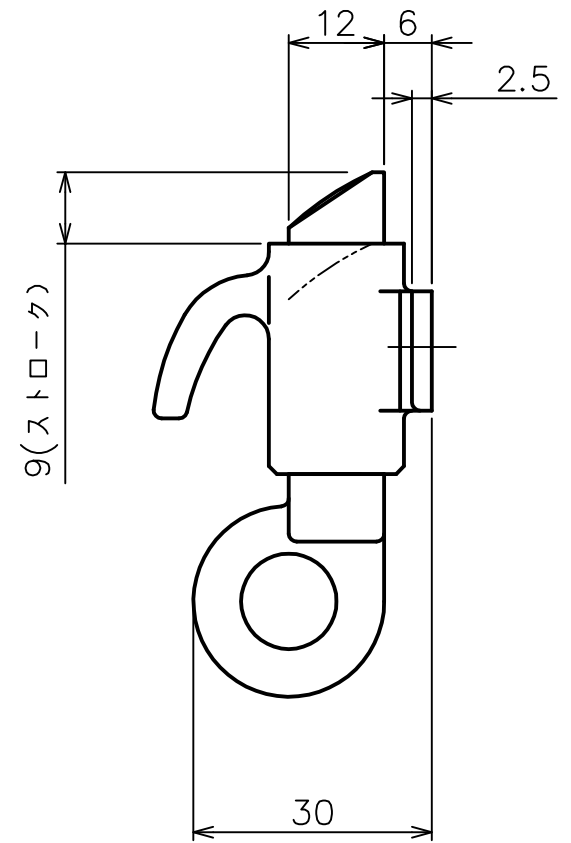

DC-20-IN

DC-20-OUT

品名 ARTICLE	トップラッチ	品番 ART. NO.	DC-20-
材質 MATERIAL	亜鉛ダイカスト	仕上 FINISH	サチライトクロム
備考 REMARKS	品番をご指示ください	セット品 SETS	

中西産業株式会社  
NAKANISHI INDUSTRIAL CO., LTD.