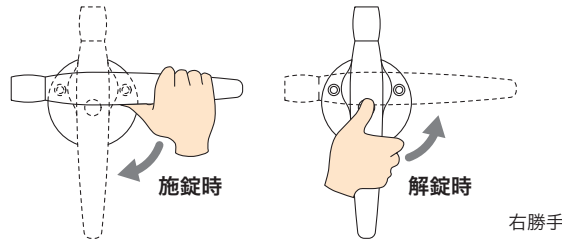

AT ハンドル

DC-FX-1-SR ^R

AT ハンドル

- 材 質：亜鉛ダイカスト
- 仕 上：サチライトクロム
- セット品：M4×12 丸皿小ねじ(3本)
- 注 記：左右勝手をご指示ください

SUS-FX-1-SR ^R

AT ハンドル

- 材 質：ステンレス
- 仕 上：サテン
- セット品：M4×12 丸皿小ねじ(3本)
- 注 記：左右勝手をご指示ください

操作方法

施錠方法はハンドルを 90°回転すると自動的にストップします。解錠方法は押しボタンを押しながらハンドルを逆方向に回すと自動的に元の位置に戻ります。

ヒンジ	フ ラ ン ス 落 し 角 ・ 丸 落 し
グレモン シリーズ	グ レ モ ン シ リ ー ズ
戸引手	戸 引 手 ／ ア ーム ス ト ッ パ ー
引手	引 手 ／ 取 手 ／ 車 手
シリーズ	点 検 口 シ リ ー ズ
引き戸システム	引 戸 ク ロ ー ジ シ ス テ ム ／ び き ど ー る
エントランス	エ ン ト ラ ン ス
ラバトリー	ラ バ ト リ ー
引違い窓	引 違 い 窓
開き窓	開 き 窓
内・外倒し窓	内 ・ 外 倒 し 窓
上げ下げ窓	上 げ 下 げ 窓
通風換気	通 風 換 気 口 金 具
その他の	金 物 ／ そ の 他 の