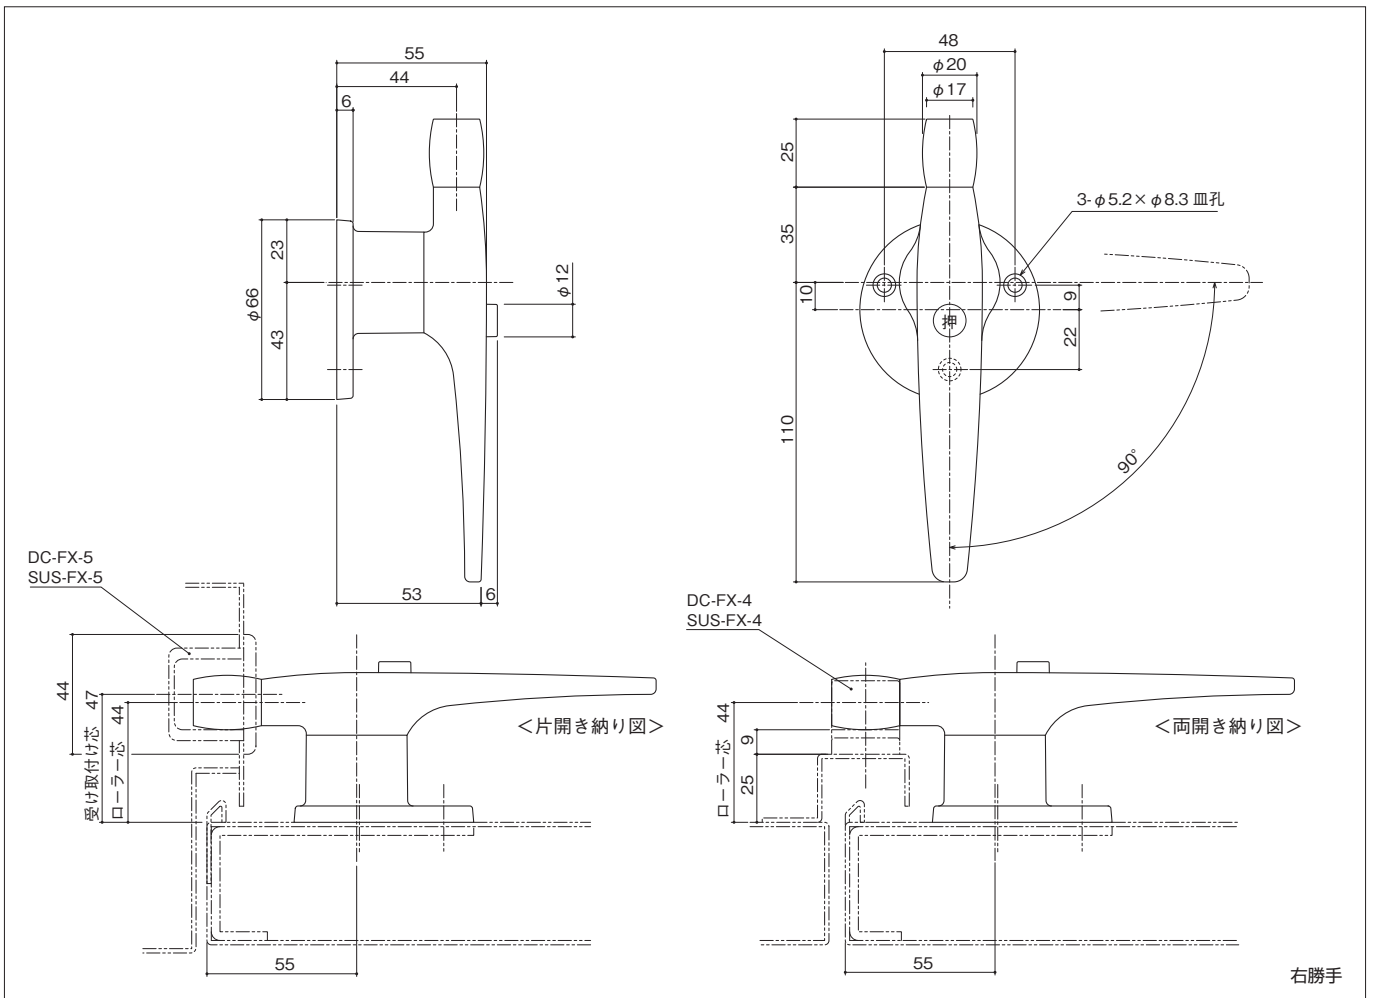

AT ハンドル

DC-FX-1-SR ^R

AT ハンドル

- 材 質：亜鉛ダイカスト
- 仕 上：サチライトクロム
- セット品：M4×12 丸皿小ねじ(3本)
- 注 記：左右勝手をご指示ください

SUS-FX-1-SR ^R

AT ハンドル

- 材 質：ステンレス
- 仕 上：サテン
- セット品：M4×12 丸皿小ねじ(3本)
- 注 記：左右勝手をご指示ください

操作方法

施錠方法はハンドルを 90°回転すると自動的にストップします。解錠方法は押しボタンを押しながらハンドルを逆方向に回すと自動的に元の位置に戻ります。

ヒンジ	フ ラ ン ス 落 し 角 ・ 丸 落 し
グレモン シリーズ	グ レ モ ン シ リ ー ズ
戸引手	戸 引 手 ／ ア ーム ス ト ッ パ ー
引手	引 手 ／ 取 手 ／ 車 手
シリーズ	点 検 口 シ リ ー ズ
引き戸システム	引 戸 ク ロ ー ジ シ ス テ ム ／ び き ど ー る
エントランス	エ ン ト ラ ン ス
ラバトリー	ラ バ ト リ ー
引違い窓	引 違 い 窓
開き窓	開 き 窓
内・外倒し窓	内 ・ 外 倒 し 窓
上げ下げ窓	上 げ 下 げ 窓
通風換気	通 風 換 気 口 金 具
その他の	金 物 ／ そ の 他 の