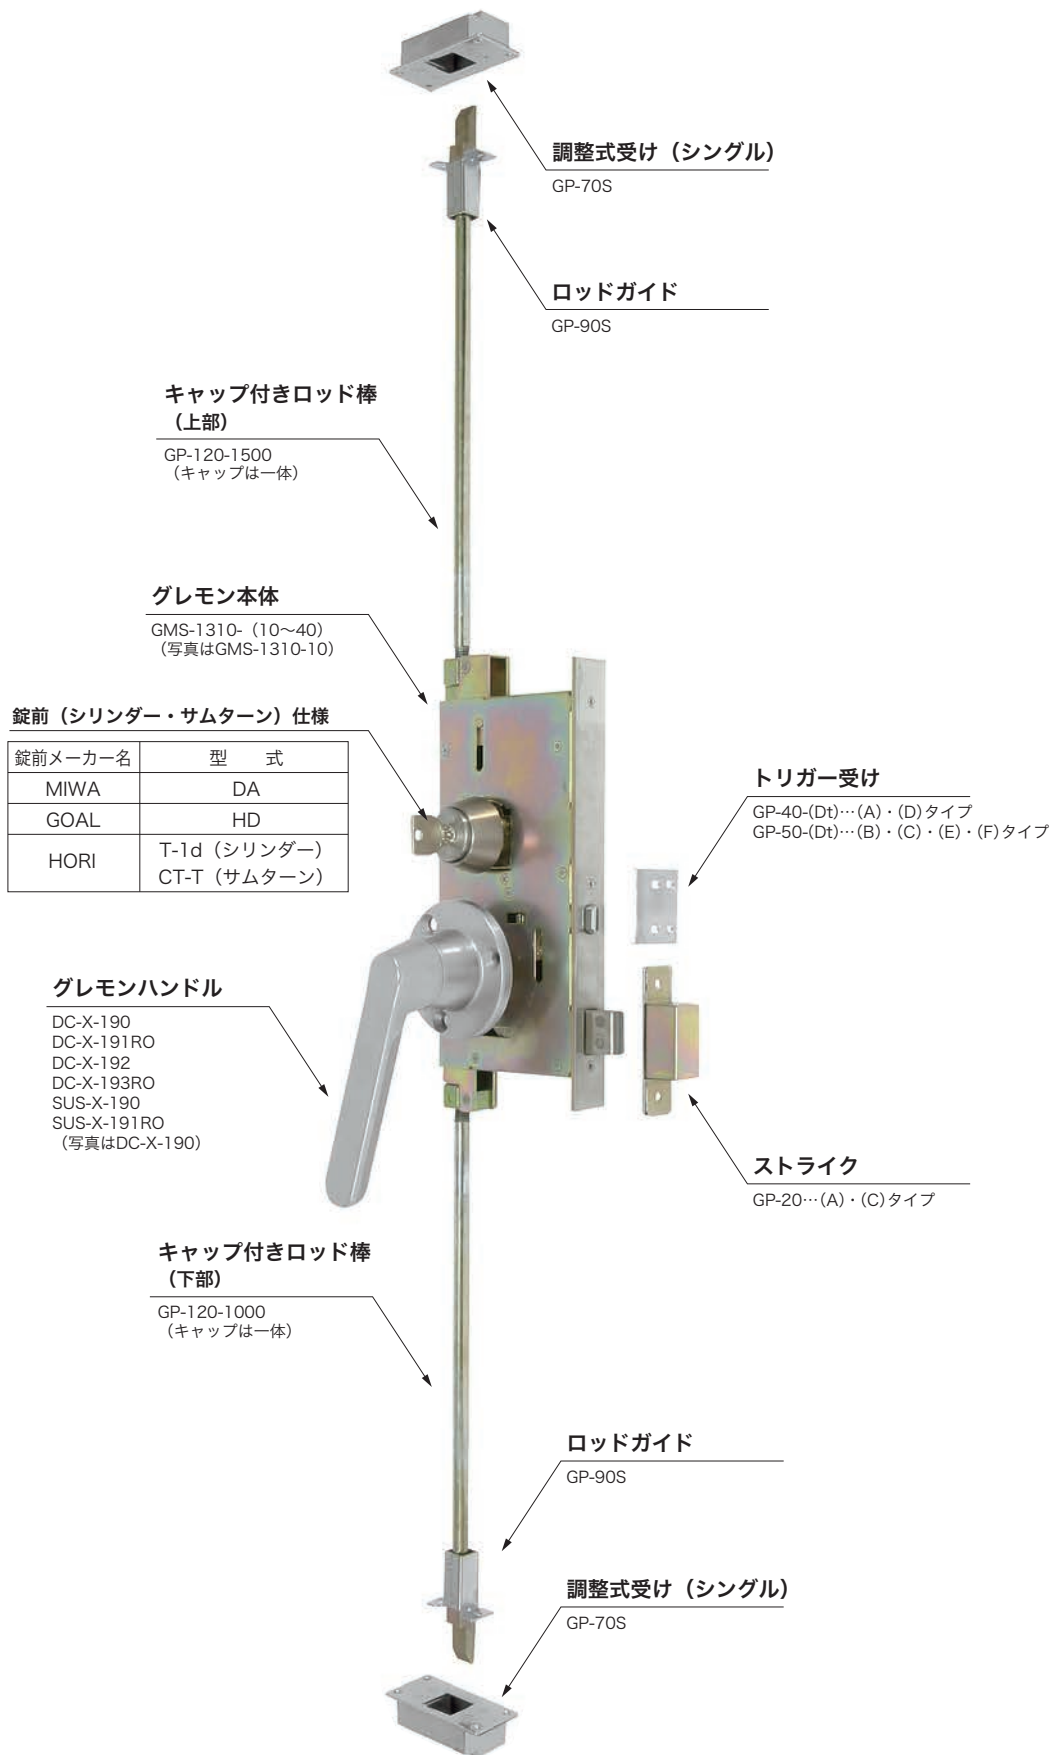

グレモン締め装置〈一般用〉 GMS-1300シリーズ

GMS-1310

- ヒンジ
- フランス落とし
角・丸落とし
- グレモン
シリーズ
- 戸当り
アイムストッパー
- 戸引手
車
- 点検口
シリーズ
- 引戸クロージング
システム
びきどーる
- エントランス
- ラバトリー
- 引違い窓
- 開き窓
- 内・外倒し窓
突出し窓
- 上げ下げ窓
- 通風換気
口金具
- その他の
金物

写真は (A) タイプ