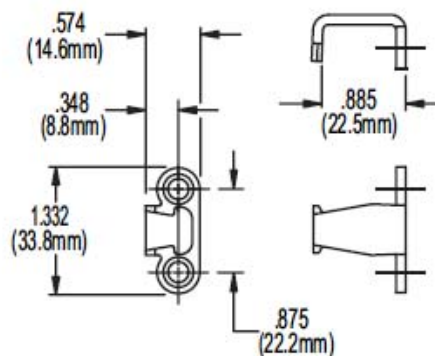

サッシロック ; 品番 16.18 (コパトーン色)

UNIT: inch / (mm)

材質 ハンドル&ケース: 亜鉛ダイカスト
裏板: 塗装鋼板

推奨取り付けネジ; 2-#8(ユニファイ) × 1.0(inch) 平山ネジ 相当

サッシロック受け ; 品番 31358

材質 ; 高力鋼

推奨取り付けネジ; 2-#8(ユニファイ) × 1.0(inch) 平山ネジ 相当