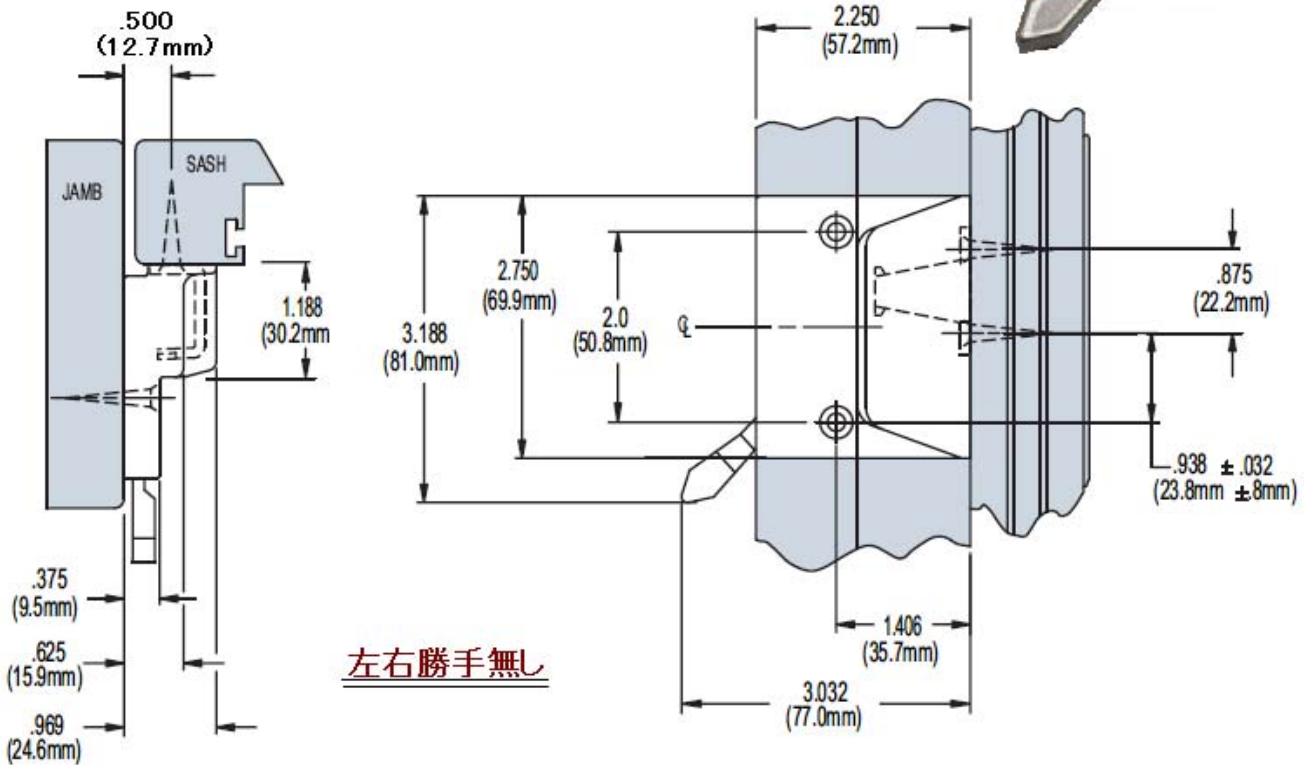

サッシロック ; 品番 16.18 (コパトーン色)

UNIT: inch / (mm)

材質 ハンドル&ケース: 亜鉛ダイカスト
裏板: 塗装鋼板

推奨取り付けネジ; 2-#8(ユニファイ) × 1.0(inch) 平山ネジ 相当

サッシロック受け ; 品番 31358

材質 ; 高力鋼

推奨取り付けネジ; 2-#8(ユニファイ) × 1.0(inch) 平山ネジ 相当