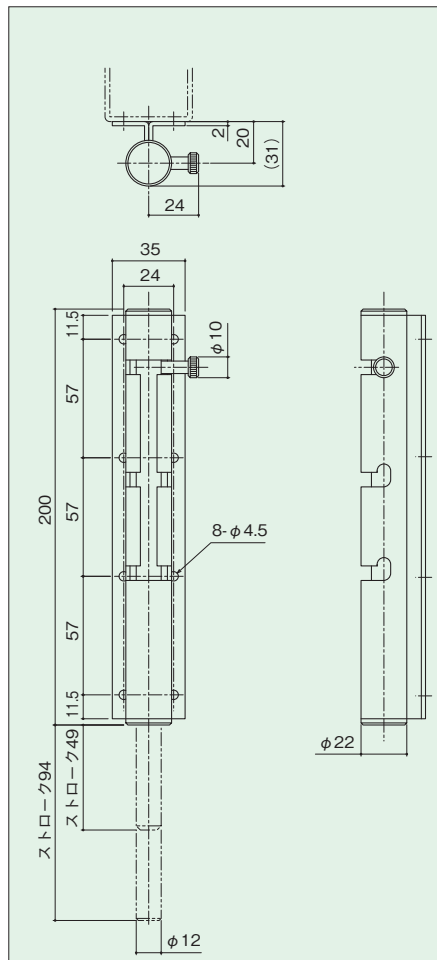

MT-120

- ●材 質：鉄
- ●仕 上：亜鉛メッキ

ヒンジ

フランス
丸・角落し

グレモンシリーズ

ストッパー

点検口シリーズ

引戸
クローゼットシステム
びきどあ

エントランス

ラバトリー

引手
補助錠

戸車

その他の金物