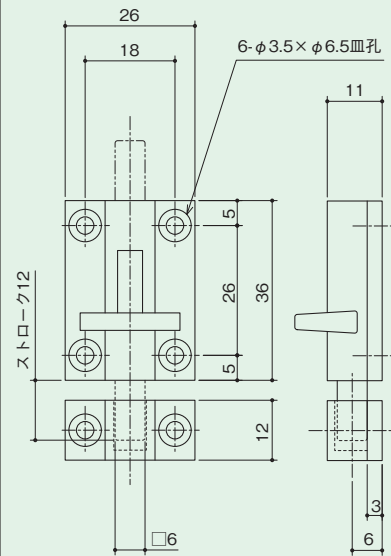

角落し／横栓ラッチ

DC-L-60

- 材 質：亜鉛ダイカスト
- 仕 上：サチライトクロム

DC-L-100

- 材 質：亜鉛ダイカスト
- 仕 上：サチライトクロム

YL-36

- 材 質：本体／樹脂
軸／亜鉛ダイカスト
- 仕 上：本体／グレー
軸／光沢クロム

※掲載の仕様・外観は、予告なく変更する場合がございますのでご了承ください。
 ※掲載の写真は印刷の関係上、実際の色調と異なりますのでご了承ください。

引手
補助錠

戸車

その他の金物

丸落とし／受座

SUS-P-200

- 材 質：ステンレス
- 仕 上：ヘアライン
- セット品：M4×10すりわり丸小ネジ（8本）
- 注 記：丸パイプ用

SUS-F-200

- 材 質：ステンレス
- 仕 上：ヘアライン
- セット品：M4×10すりわり丸小ネジ（8本）
- 注 記：角パイプ用