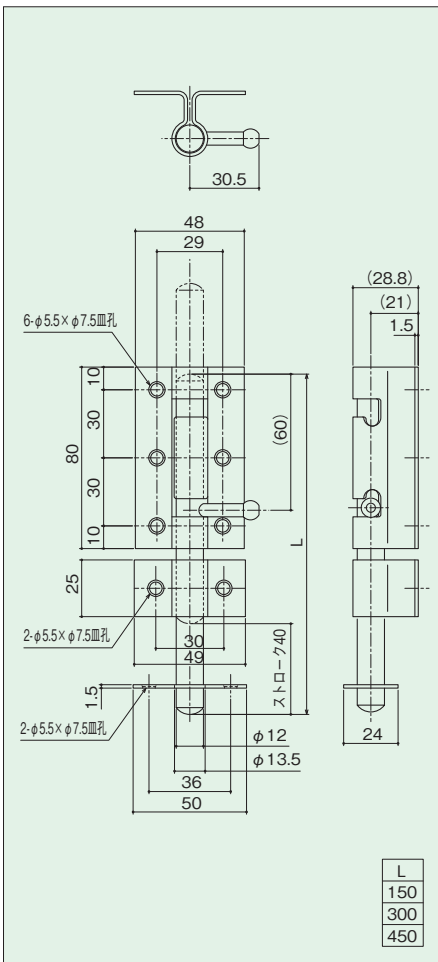

BLS-60/90

- 材 質：ステンレス
- 仕 上：ヘアライン
- セット品：φ3.5×20十字穴付き皿木ネジ(6本)
- 注 記：受け座は2種類付きです
(取扱商品)

BSS-90/150/240

- 材 質：ステンレス
- 仕 上：ヘアライン
- セット品：φ3.5×20十字穴付き皿木ネジ
L=90(6本)・L=150(6本)・L=240(8本)
- 注 記：受け座は2種類付きです
(取扱商品)