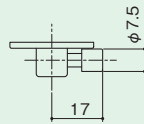

角落し／横栓ラッチ

DC-L-60

- 材 質：亜鉛ダイカスト
- 仕 上：サチライトクロム

DC-L-100

- 材 質：亜鉛ダイカスト
- 仕 上：サチライトクロム

YL-36

- 材 質：本体／樹脂
軸／亜鉛ダイカスト
- 仕 上：本体／グレー
軸／光沢クロム

※掲載の仕様・外観は、予告なく変更する場合がございますのでご了承ください。
 ※掲載の写真は印刷の関係上、実際の色調と異なりますのでご了承ください。