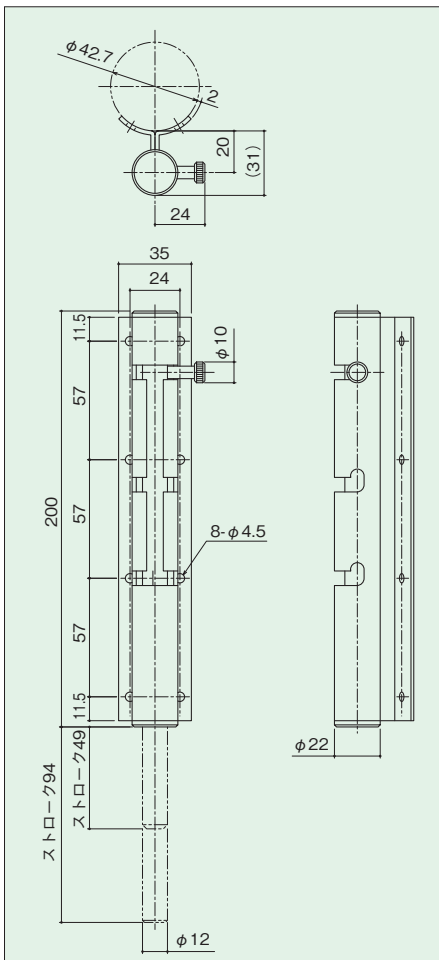

MT-120

- ●材 質：鉄
- ●仕 上：亜鉛メッキ

ヒンジ

フランス
丸・角落し

グレモンシリーズ

ストッパー

点検口シリーズ

引戸
クローゼットシステム
びきどあ

エントランス

ラバトリー

引手
補助錠

戸車

その他の金物