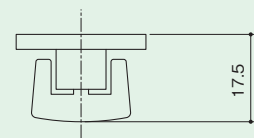

角落し／横栓ラッチ

DC-L-60

- 材 質：亜鉛ダイカスト
- 仕 上：サチライトクロム

DC-L-100

- 材 質：亜鉛ダイカスト
- 仕 上：サチライトクロム

YL-36

- 材 質：本体／樹脂
軸／亜鉛ダイカスト
- 仕 上：本体／グレー
軸／光沢クロム

※掲載の仕様・外観は、予告なく変更する場合がございますのでご了承ください。
 ※掲載の写真は印刷の関係上、実際の色調と異なりますのでご了承ください。