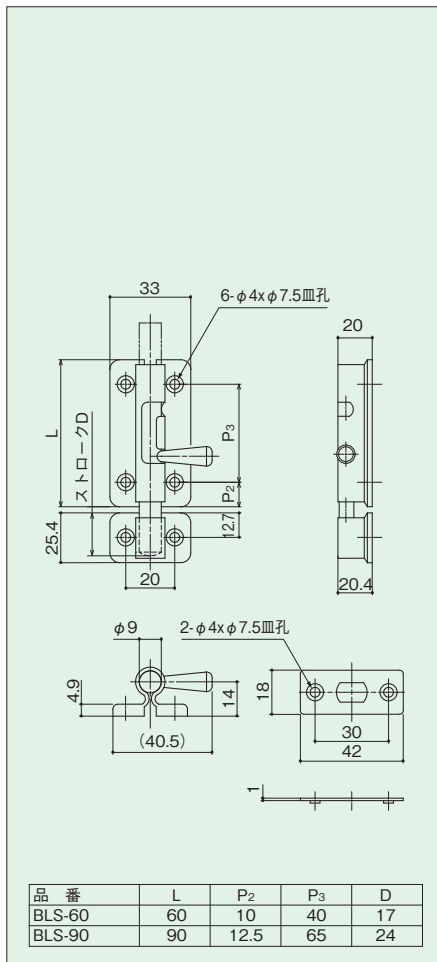

BLS-60/90

- 材 質：ステンレス
- 仕 上：ヘアライン
- セット品：φ3.5×20十字穴付き皿木ネジ(6本)
- 注 記：受け座は2種類付きです
(取扱商品)

BSS-90/150/240

- 材 質：ステンレス
- 仕 上：ヘアライン
- セット品：φ3.5×20十字穴付き皿木ネジ
L=90(6本)・L=150(6本)・L=240(8本)
- 注 記：受け座は2種類付きです
(取扱商品)