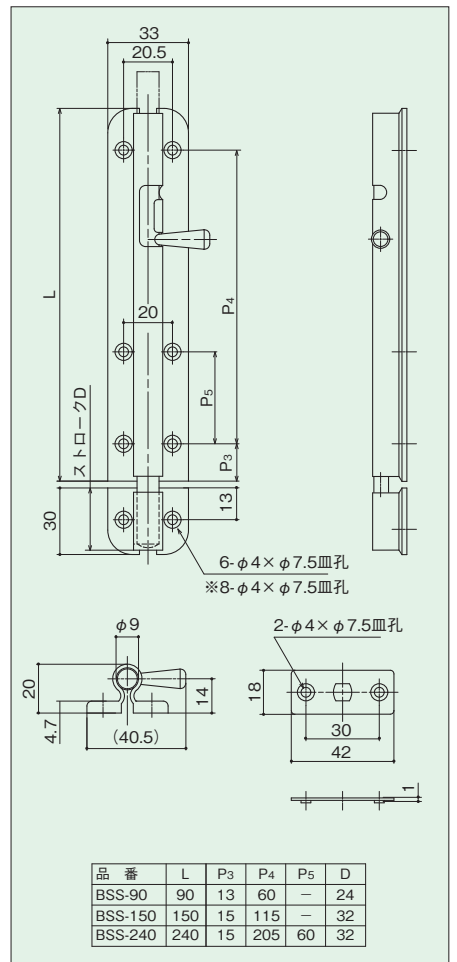

BLS-60/90

- 材 質：ステンレス
- 仕 上：ヘアライン
- セット品：φ3.5×20十字穴付き皿木ネジ(6本)
- 注 記：受け座は2種類付きです
(取扱商品)

BSS-90/150/240

- 材 質：ステンレス
- 仕 上：ヘアライン
- セット品：φ3.5×20十字穴付き皿木ネジ
L=90(6本)・L=150(6本)・L=240(8本)
- 注 記：受け座は2種類付きです
(取扱商品)