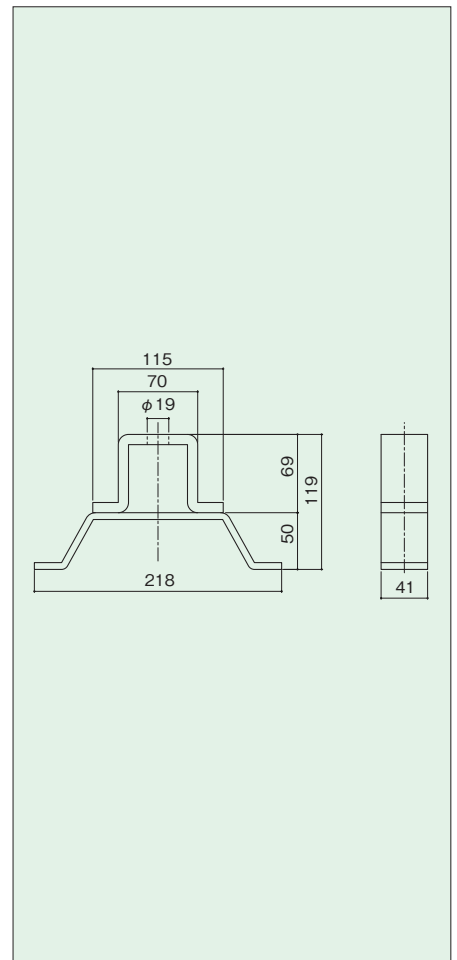

MT-120

- ●材 質：鉄
- ●仕 上：亜鉛メッキ

ヒンジ

フランス
丸・角落し

グレモンシリーズ

ストッパー

点検口シリーズ

引戸
クローゼットシステム
びきどあ

エントランス

ラバトリー

引手
補助錠

戸車

その他の金物