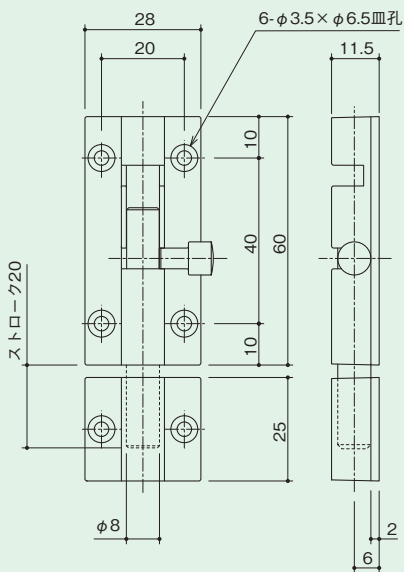

角落し／横栓ラッチ

DC-L-60

- 材 質：亜鉛ダイカスト
- 仕 上：サチライトクロム

DC-L-100

- 材 質：亜鉛ダイカスト
- 仕 上：サチライトクロム

YL-36

- 材 質：本体／樹脂
軸／亜鉛ダイカスト
- 仕 上：本体／グレー
軸／光沢クロム

※掲載の仕様・外観は、予告なく変更する場合がございますのでご了承ください。
 ※掲載の写真は印刷の関係上、実際の色調と異なりますのでご了承ください。

引手
補助錠

戸車

その他の金物

丸落とし／受座

SUS-P-200

- 材 質：ステンレス
- 仕 上：ヘアライン
- セット品：M4×10すりわり丸小ネジ（8本）
- 注 記：丸パイプ用

SUS-F-200

- 材 質：ステンレス
- 仕 上：ヘアライン
- セット品：M4×10すりわり丸小ネジ（8本）
- 注 記：角パイプ用