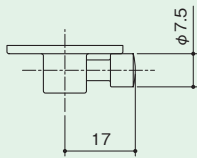

角落し／横栓ラッチ

DC-L-60

- 材 質：亜鉛ダイカスト
- 仕 上：サチライトクロム

DC-L-100

- 材 質：亜鉛ダイカスト
- 仕 上：サチライトクロム

YL-36

- 材 質：本体／樹脂
軸／亜鉛ダイカスト
- 仕 上：本体／グレー
軸／光沢クロム

※掲載の仕様・外観は、予告なく変更する場合がございますのでご了承ください。
 ※掲載の写真は印刷の関係上、実際の色調と異なりますのでご了承ください。