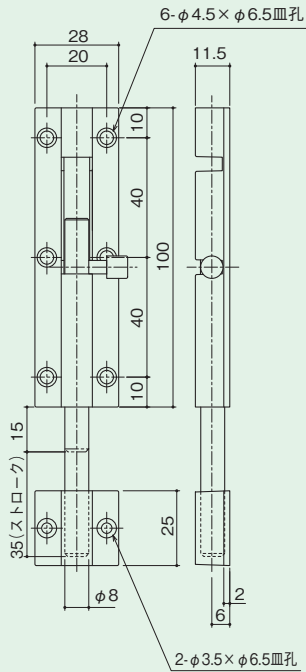

角落し／横栓ラッチ

DC-L-60

- 材 質：亜鉛ダイカスト
- 仕 上：サチライトクロム

DC-L-100

- 材 質：亜鉛ダイカスト
- 仕 上：サチライトクロム

YL-36

- 材 質：本体／樹脂
軸／亜鉛ダイカスト
- 仕 上：本体／グレー
軸／光沢クロム

※掲載の仕様・外観は、予告なく変更する場合がございますのでご了承ください。
 ※掲載の写真は印刷の関係上、実際の色調と異なりますのでご了承ください。

引手
補助錠

戸車

その他の金物

丸落とし／受座

SUS-P-200

- 材 質：ステンレス
- 仕 上：ヘアライン
- セット品：M4×10すりわり丸小ネジ（8本）
- 注 記：丸パイプ用

SUS-F-200

- 材 質：ステンレス
- 仕 上：ヘアライン
- セット品：M4×10すりわり丸小ネジ（8本）
- 注 記：角パイプ用

BLS-60/90

- 材 質：ステンレス
- 仕 上：ヘアライン
- セット品：φ3.5×20十字穴付き皿木ネジ(6本)
- 注 記：受け座は2種類付きです
(取扱商品)

BSS-90/150/240

- 材 質：ステンレス
- 仕 上：ヘアライン
- セット品：φ3.5×20十字穴付き皿木ネジ
L=90(6本)・L=150(6本)・L=240(8本)
- 注 記：受け座は2種類付きです
(取扱商品)