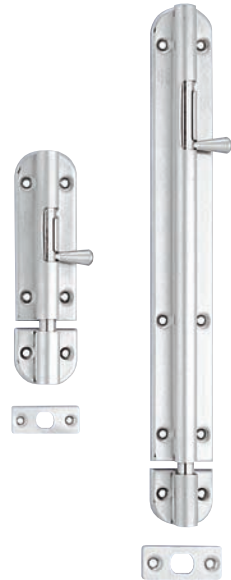

角落し／横栓ラッチ

DC-L-60

- 材 質：亜鉛ダイカスト
- 仕 上：サチライトクロム

DC-L-100

- 材 質：亜鉛ダイカスト
- 仕 上：サチライトクロム

YL-36

- 材 質：本体／樹脂
軸／亜鉛ダイカスト
- 仕 上：本体／グレー
軸／光沢クロム

※掲載の仕様・外観は、予告なく変更する場合がございますのでご了承ください。
 ※掲載の写真は印刷の関係上、実際の色調と異なりますのでご了承ください。

MT-120

- 材 質：鉄
- 仕 上：亜鉛メッキ

ヒンジ

フランス
丸・角落し

グレモンシリーズ

ストッパー

点検口シリーズ

引戸
クローゼットシステム
びきどあ

エントランス

ラバトリー

引手
補助錠

戸車

その他の金物

丸落し / ステンレス鋼製ラッチ / ステンレス丸落し

SUS-D-L

- 材 質：ステンレス
- 仕 上：ヘアライン
- 注 記：L寸法をご指示ください
(取扱商品)

BLS-60/90

- 材 質：ステンレス
- 仕 上：ヘアライン
- セット品：φ3.5×20十字穴付き皿木ネジ(6本)
- 注 記：受け座は2種類付きです
(取扱商品)

BSS-90/150/240

- 材 質：ステンレス
- 仕 上：ヘアライン
- セット品：φ3.5×20十字穴付き皿木ネジ
L=90(6本)・L=150(6本)・L=240(8本)
- 注 記：受け座は2種類付きです
(取扱商品)