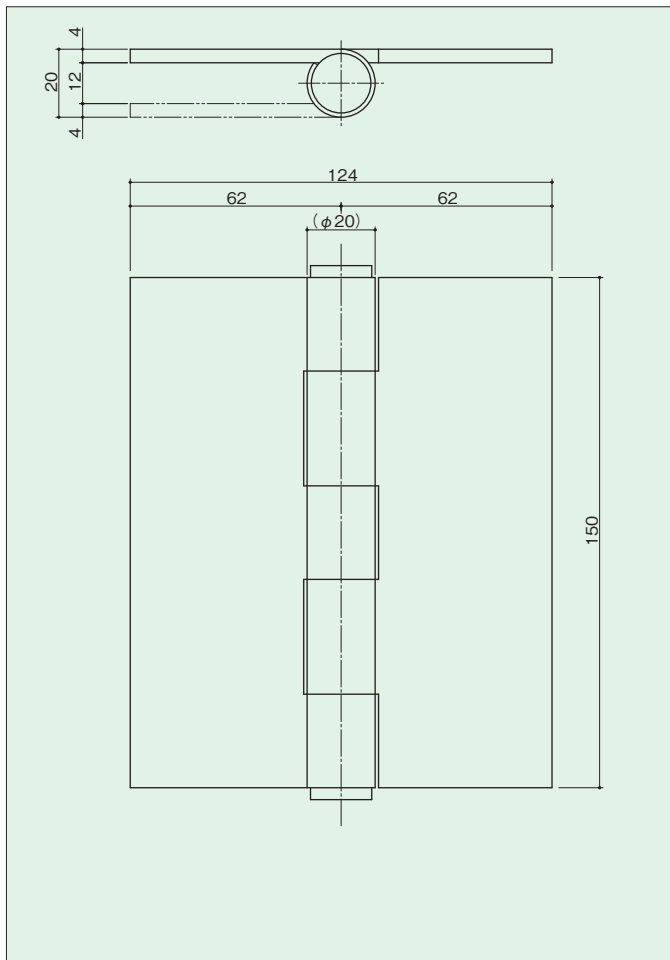

5K-5-4t

- ●材 質：ステンレス
- ●仕 上：ヘアライン
- ●注 記：左右勝手無し

ヒンジ

フランズ落し
丸・角落し

グレモンシリーズ

ストッパー

点検口シリーズ

引戸
クローゼットシステム
びびどる

エントランス

ラバトリー

引手
補助錠

戸車

その他の金物