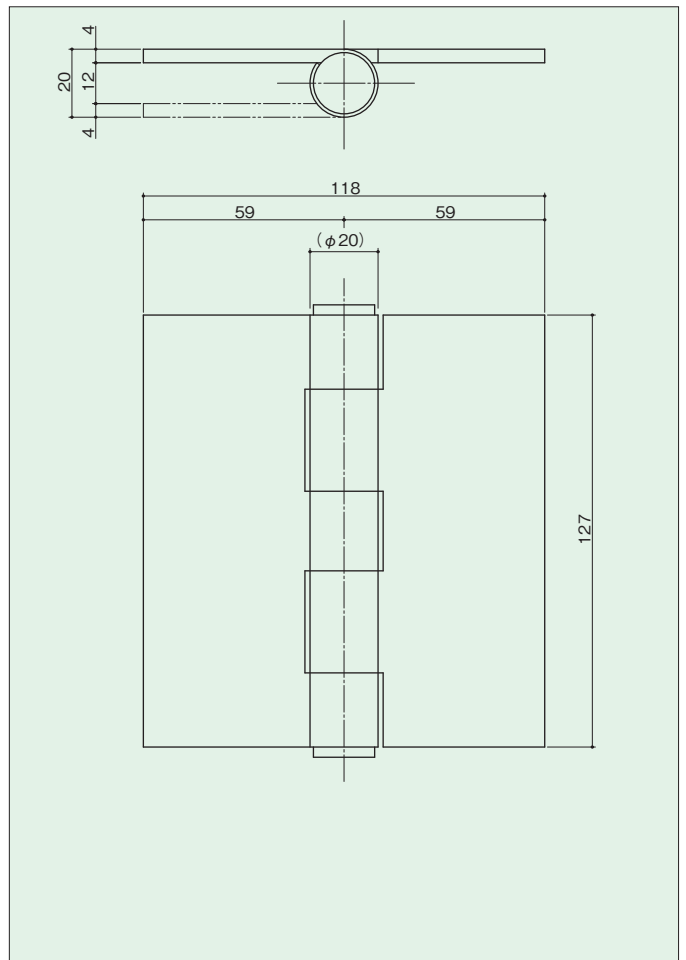

5K-5-4t

- ●材 質：ステンレス
- ●仕 上：ヘアライン
- ●注 記：左右勝手無し

ヒンジ

フランズ落し
丸・角落し

グレモンシリーズ

ストッパー

点検口シリーズ

引戸
クローゼットシステム
びびどる

エントランス

ラバトリー

引手
補助錠

戸車

その他の金物