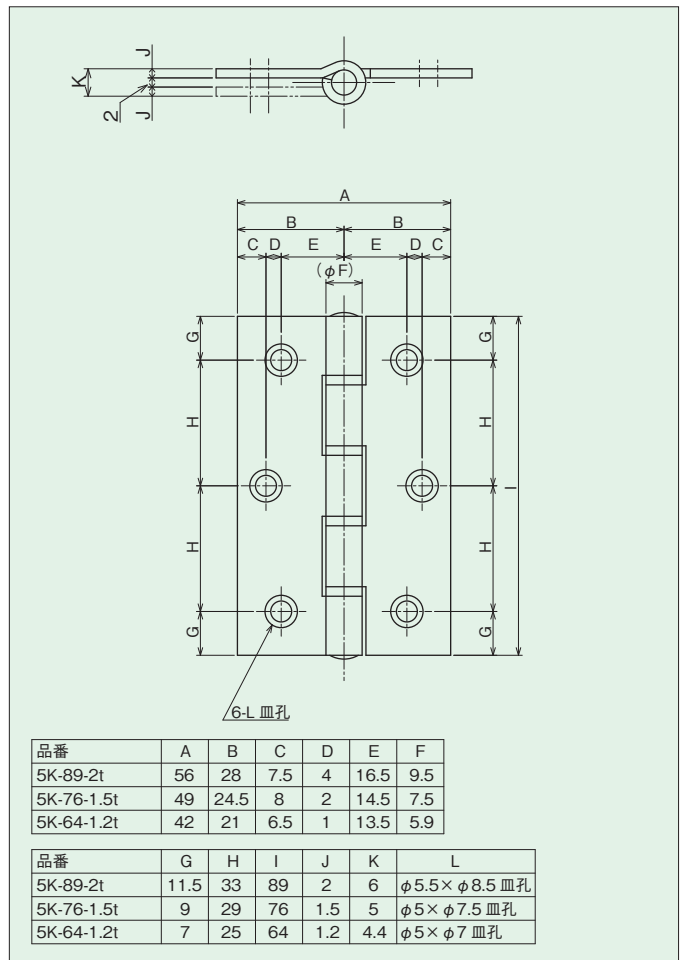

5K-89-2t 5K-76-1.5t 5K-64-1.2t

- ●材 質：ステンレス(リングは樹脂)
- ●仕 上：ヘアライン
- ●注 記：左右勝手無し

ヒンジ

フ
ラ
ン
ス
落
し
角
落
し

グ
レ
モ
ン
シ
リ
ー
ズ

ス
ト
ッ
パ
ー

点
検
ロ
シ
リ
ー
ズ

引
手
ク
ロ
ミ
ン
グ
シ
ス
テ
ム
び
ま
ど
あ
り

エ
ン
ト
ラ
ン
ス

ラ
バ
ト
リ
ー

引
手
補
助
錠

戸
車

そ
の
他
の
金
物