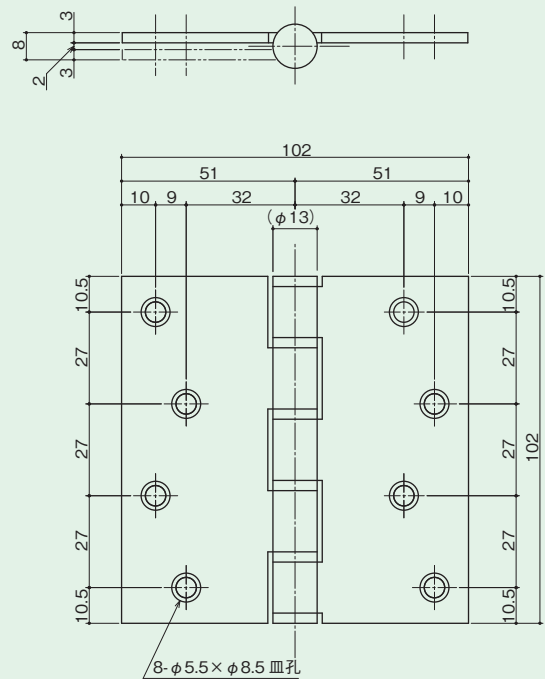

## 5K-4-4-3t

- 材 質：ステンレス(リングは樹脂)
- 仕 上：ヘアライン
- 注 記：左右勝手無し

品番	A	B	C
5K-5-5-3t	127	63.5	39.5
5K-5-4-3t	102	51	27

※掲載の仕様・外観は、予告なく変更する場合がございますのでご了承ください。  
 ※掲載の写真は印刷の関係上、実際の色調と異なりますのでご了承ください。

ヒンジ

フランス  
丸・角  
落し