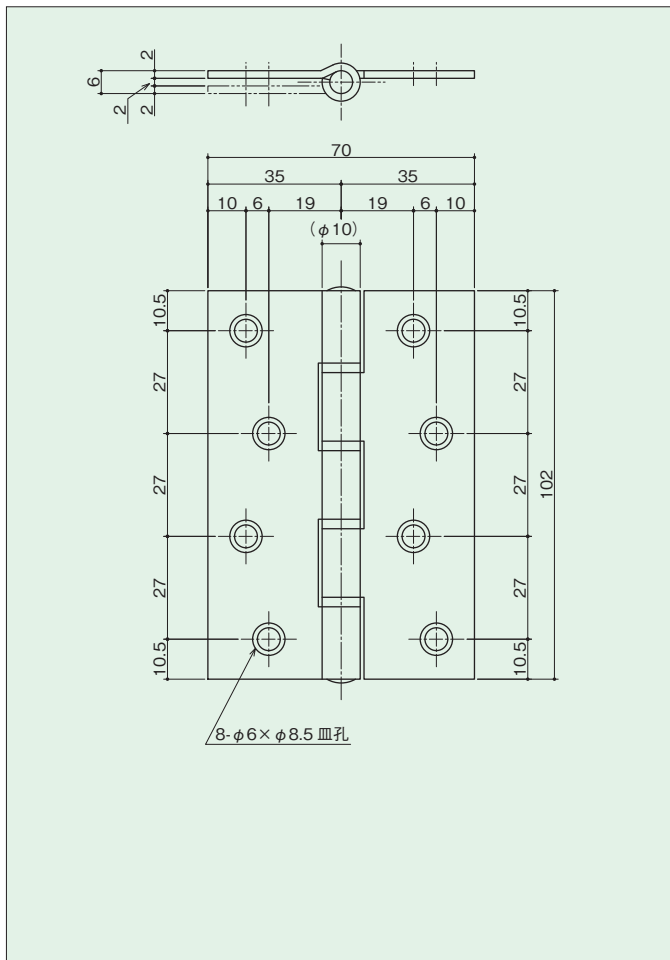

5K-89-2t 5K-76-1.5t 5K-64-1.2t

- ●材 質：ステンレス(リングは樹脂)
- ●仕 上：ヘアライン
- ●注 記：左右勝手無し

ヒンジ

フ
ラ
ン
ス
落
し
角
落
し

グ
レ
モ
ン
シ
リ
ー
ズ

ス
ト
ッ
パ
ー

点
検
ロ
シ
リ
ー
ズ

引
手
ク
ロ
ミ
ン
グ
シ
ス
テ
ム
び
ま
ど
あ
り

エ
ン
ト
ラ
ン
ス

ラ
バ
ト
リ
ー

引
手
補
助
錠

戸
車

そ
の
他
の
金
物