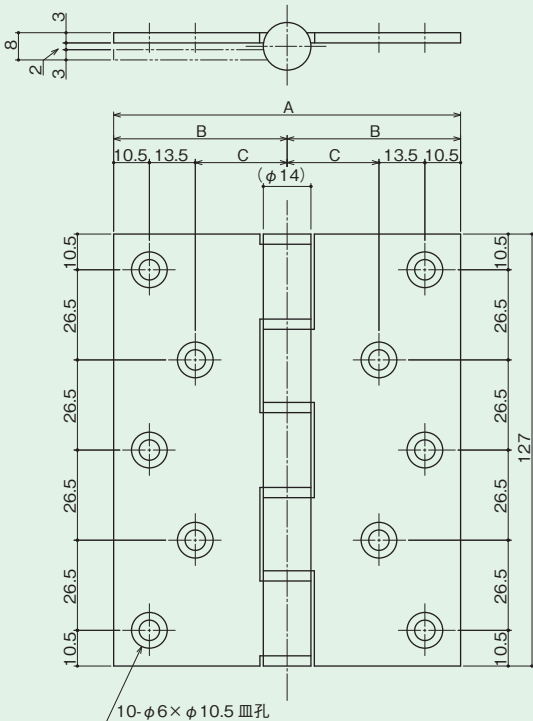

## 5K-4-4-3t

- 材 質：ステンレス(リングは樹脂)
- 仕 上：ヘアライン
- 注 記：左右勝手無し

品番	A	B	C
5K-5-5-3t	127	63.5	39.5
5K-5-4-3t	102	51	27

※掲載の仕様・外観は、予告なく変更する場合がございますのでご了承ください。  
 ※掲載の写真は印刷の関係上、実際の色調と異なりますのでご了承ください。

ヒンジ

フランス  
丸・角  
落し