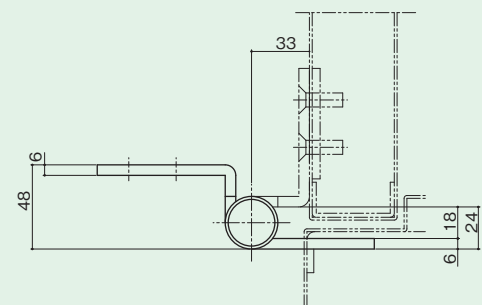

## 5K-5600-70 5K-5600-80

- 材 質：ステンレス
- 仕 上：ヘアライン
- セット品：M8×25 皿小ネジ(7本)
- 注 記：左右勝手無し

## 5K-5700-70 5K-5700-80

- 材 質：ステンレス
- 仕 上：ヘアライン
- セット品：M8×25 皿小ネジ(7本)
- 注 記：左右勝手無し

品番	A	B
5K-5600-70	158	70
5K-5600-80	168	80

品番	A	B
5K-5700-70	148	70
5K-5700-80	158	80

※掲載の仕様・外観は、予告なく変更する場合がございますのでご了承ください。  
 ※掲載の写真は印刷の関係上、実際の色調と異なりますのでご了承ください。