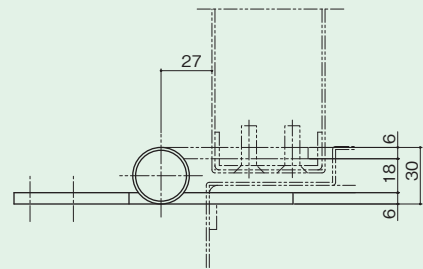

## 5K-5600-70 5K-5600-80

- 材 質：ステンレス
- 仕 上：ヘアライン
- セット品：M8×25 皿小ネジ(7本)
- 注 記：左右勝手無し

## 5K-5700-70 5K-5700-80

- 材 質：ステンレス
- 仕 上：ヘアライン
- セット品：M8×25 皿小ネジ(7本)
- 注 記：左右勝手無し

品番	A	B
5K-5600-70	158	70
5K-5600-80	168	80

品番	A	B
5K-5700-70	148	70
5K-5700-80	158	80

※掲載の仕様・外観は、予告なく変更する場合がございますのでご了承ください。  
 ※掲載の写真は印刷の関係上、実際の色調と異なりますのでご了承ください。