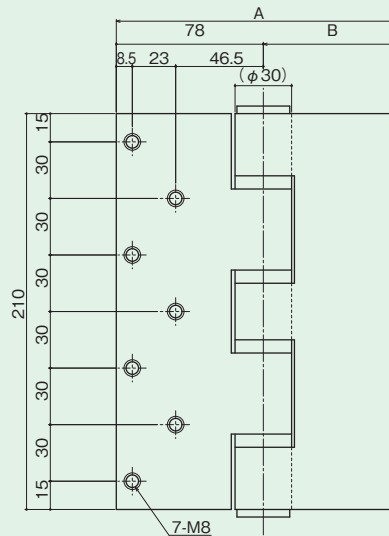

## 5K-5600-70 5K-5600-80

- 材 質：ステンレス
- 仕 上：ヘアライン
- セット品：M8×25 皿小ネジ(7本)
- 注 記：左右勝手無し

## 5K-5700-70 5K-5700-80

- 材 質：ステンレス
- 仕 上：ヘアライン
- セット品：M8×25 皿小ネジ(7本)
- 注 記：左右勝手無し

品番	A	B
5K-5600-70	158	70
5K-5600-80	168	80

品番	A	B
5K-5700-70	148	70
5K-5700-80	158	80

※掲載の仕様・外観は、予告なく変更する場合がございますのでご了承ください。  
 ※掲載の写真は印刷の関係上、実際の色調と異なりますのでご了承ください。