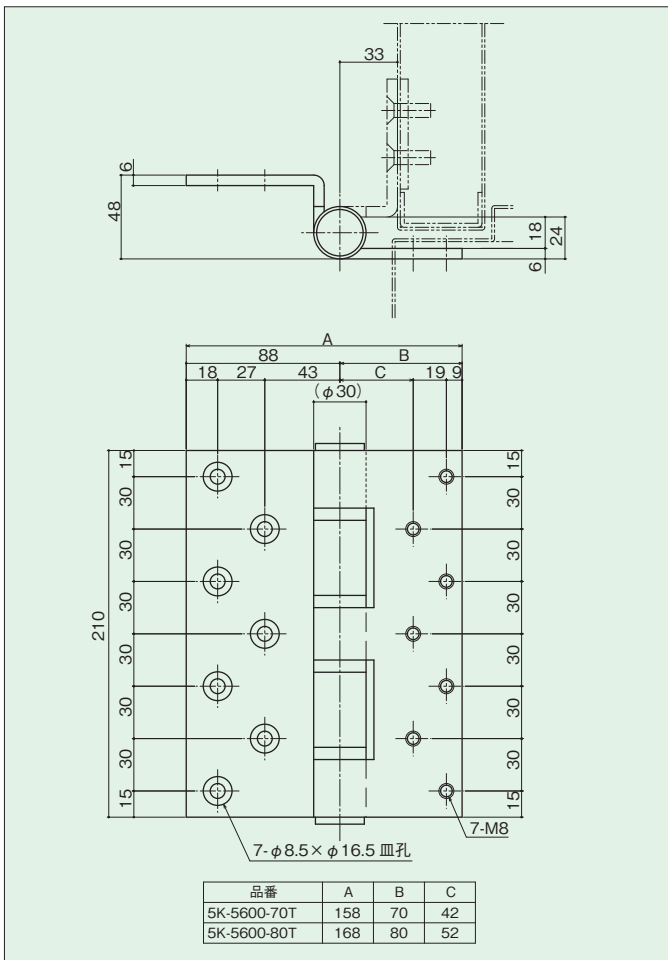

5K-5600-70B 5K-5600-80B

- ●材 質：ステンレス
- ●仕 上：ヘアライン
- ●セット品：M8×25 六角ボルト(7本)
- ●注 記：左右勝手無し

ヒンジ

フランズ落し
丸・角落し

グレモンシリーズ

ストッパー

点検口シリーズ

引手
びきどろあて

エントランス

ラバトリー

引手
補助錠

戸車

その他の金物