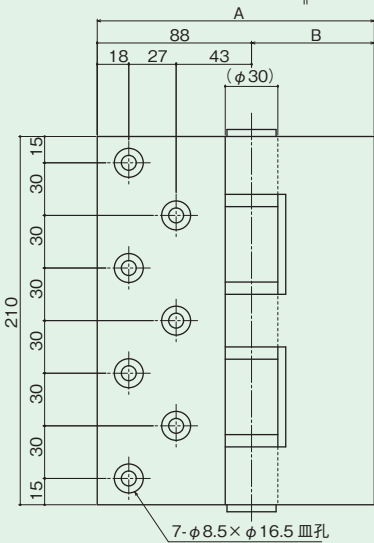

## 5K-5700-70 5K-5700-80

- 材 質：ステンレス
- 仕 上：ヘアライン
- セット品：M8×25 皿小ネジ(7本)
- 注 記：左右勝手無し

品番	A	B
5K-5600-70	158	70
5K-5600-80	168	80

品番	A	B
5K-5700-70	148	70
5K-5700-80	158	80

※掲載の仕様・外観は、予告なく変更する場合がございますのでご了承ください。  
 ※掲載の写真は印刷の関係上、実際の色調と異なりますのでご了承ください。