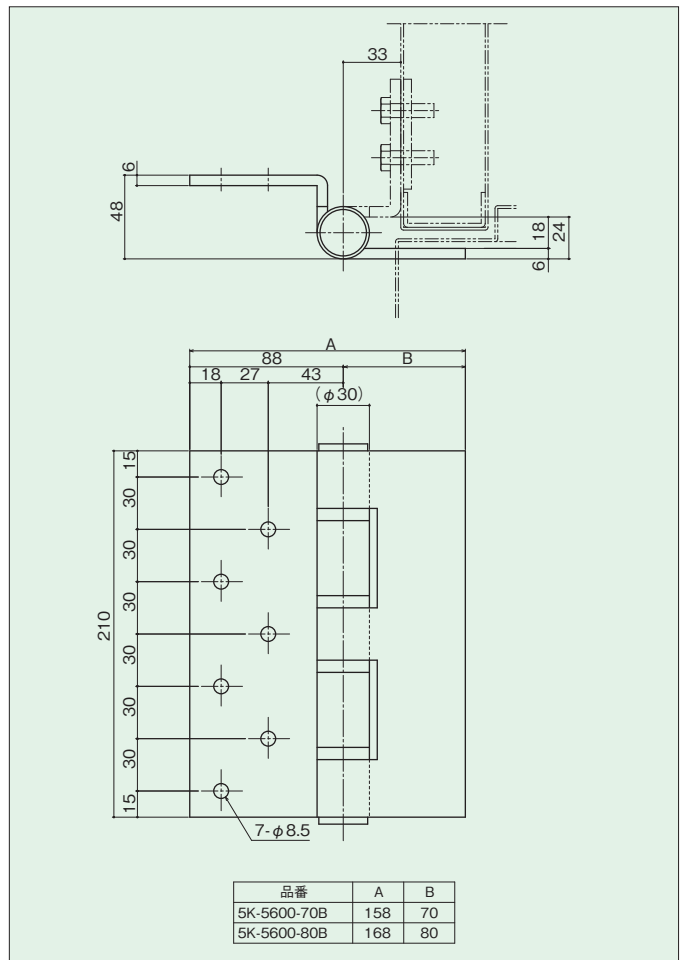

5K-5600-70B 5K-5600-80B

- ●材 質：ステンレス
- ●仕 上：ヘアライン
- ●セット品：M8×25 六角ボルト(7本)
- ●注 記：左右勝手無し

ヒンジ

フランズ落し
丸・角落し

グレモンシリーズ

ストッパー

点検口シリーズ

引手
びきどろあて

エントランス

ラバトリー

引手
補助錠

戸車

その他の金物