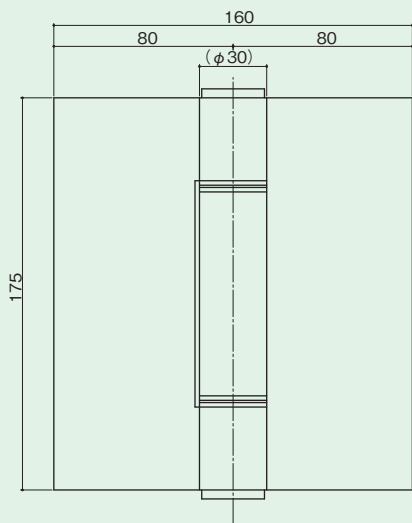

門扉用3管丁番

MF-175

〈受注生産品〉

- 材 質：ステンレス
- 仕 上：ヘアライン
- 注 記：左右勝手無し 角パイプ用

MP-175

〈受注生産品〉

- 材 質：ステンレス
- 仕 上：ヘアライン
- セット品：M6×16 すりわり皿小ネジ(10本)
- 注 記：左右勝手無し 丸パイプ用

※掲載の仕様・外観は、予告なく変更する場合がございますのでご了承ください。
 ※掲載の写真は印刷の関係上、実際の色調と異なりますのでご了承ください。