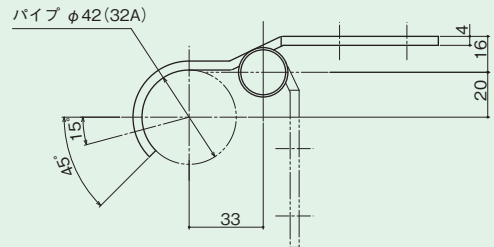

門扉用3管丁番

MF-175

〈受注生産品〉

- 材 質：ステンレス
- 仕 上：ヘアライン
- 注 記：左右勝手無し 角パイプ用

MP-175

〈受注生産品〉

- 材 質：ステンレス
- 仕 上：ヘアライン
- セット品：M6×16 すりわり皿小ネジ(10本)
- 注 記：左右勝手無し 丸パイプ用

※掲載の仕様・外観は、予告なく変更する場合がございますのでご了承ください。
 ※掲載の写真は印刷の関係上、実際の色調と異なりますのでご了承ください。