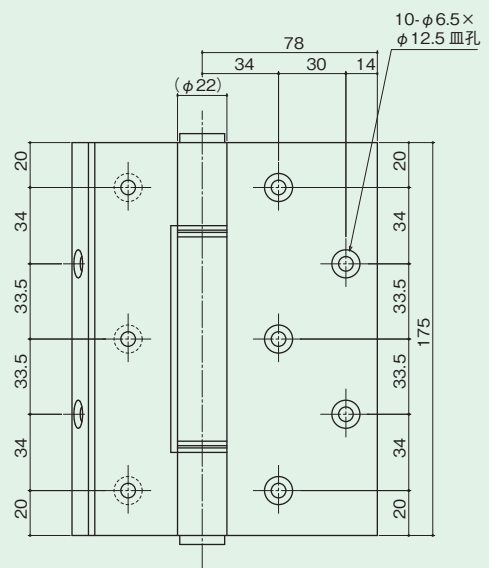

門扉用3管丁番

MF-175

〈受注生産品〉

- 材 質：ステンレス
- 仕 上：ヘアライン
- 注 記：左右勝手無し 角パイプ用

MP-175

〈受注生産品〉

- 材 質：ステンレス
- 仕 上：ヘアライン
- セット品：M6×16 すりわり皿小ネジ(10本)
- 注 記：左右勝手無し 丸パイプ用

※掲載の仕様・外観は、予告なく変更する場合がございますのでご了承ください。
 ※掲載の写真は印刷の関係上、実際の色調と異なりますのでご了承ください。