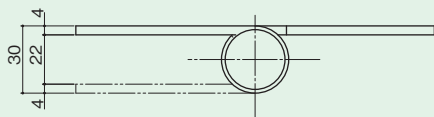

門扉用3管丁番

MF-175

〈受注生産品〉

- 材 質：ステンレス
- 仕 上：ヘアライン
- 注 記：左右勝手無し 角パイプ用

MP-175

〈受注生産品〉

- 材 質：ステンレス
- 仕 上：ヘアライン
- セット品：M6×16 すりわり皿小ネジ(10本)
- 注 記：左右勝手無し 丸パイプ用

※掲載の仕様・外観は、予告なく変更する場合がございますのでご了承ください。
 ※掲載の写真は印刷の関係上、実際の色調と異なりますのでご了承ください。

ヒンジ

フ
ラ
ン
ス
落
し
角
落
し

グ
レ
モ
ン
シ
リ
ー
ズ

ス
ト
ッ
パ
ー

点
検
ロ
シ
リ
ー
ズ

引
手
ク
ロ
ミ
ン
グ
シ
ス
テ
ム
び
ま
ど
あ
り

エ
ン
ト
ラ
ン
ス

ラ
バ
ト
リ
ー