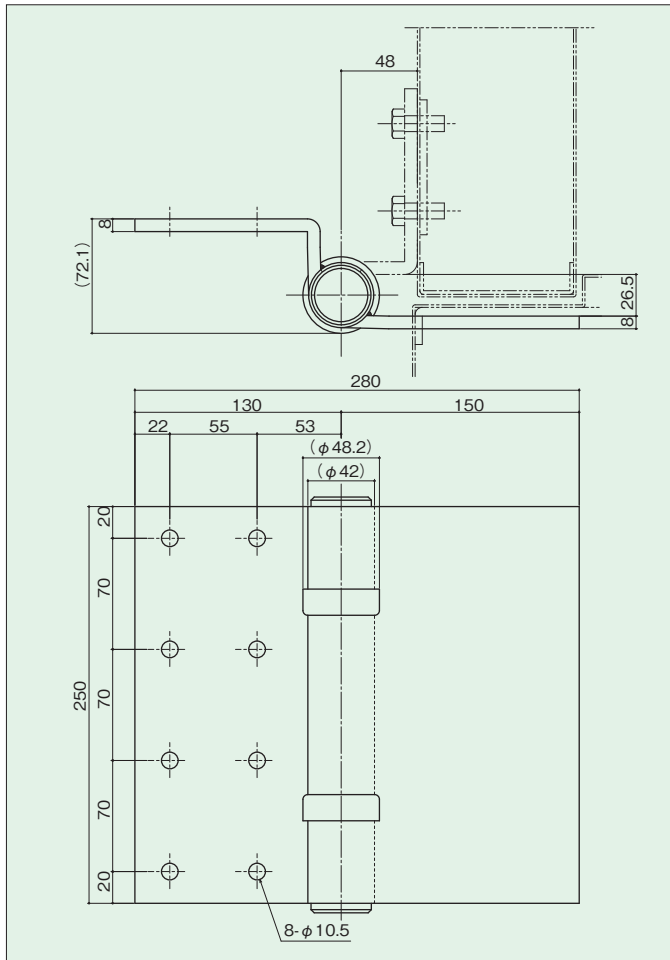

大型3管丁番

MH-8000

- 材 質：ステンレス
- 仕 上：ヘアライン
- セット品：M10x25 皿ボルト (8本)
- 注 記：左右勝手無し

MH-5000-50 MH-5000-60

- 材 質：ステンレス
- 仕 上：ヘアライン
- セット品：M8x25 皿小ネジ (7本) スペーサー (t=2)
- 注 記：左右勝手無し

ヒンジ

フランズ落し
丸・角落し

グレモンシリーズ