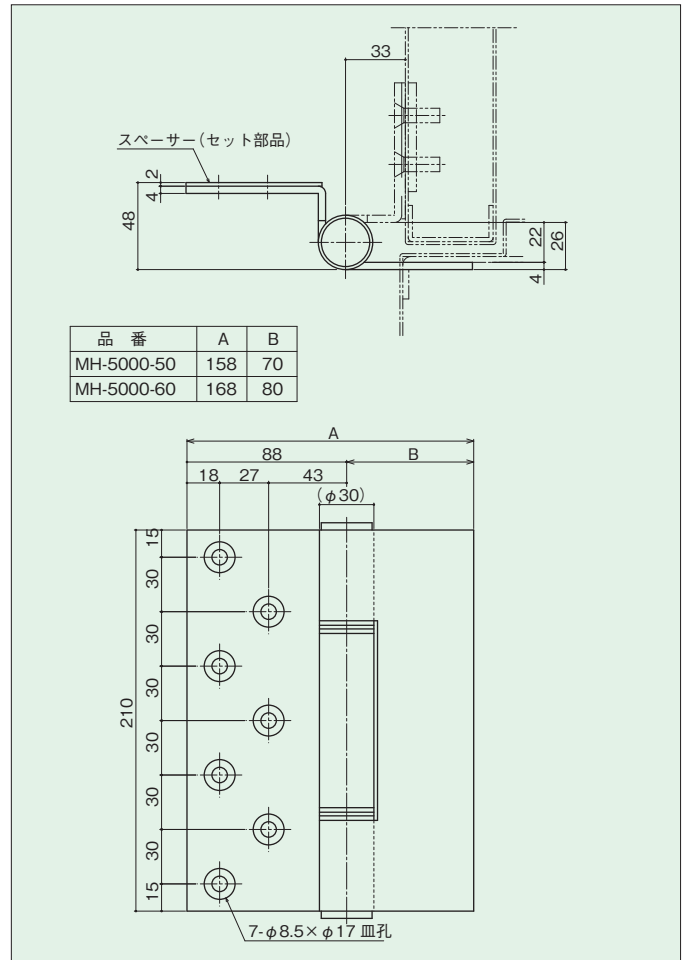

大型3管丁番

MH-8000

- 材 質：ステンレス
- 仕 上：ヘアライン
- セット品：M10x25 皿ボルト (8本)
- 注 記：左右勝手無し

MH-5000-50 MH-5000-60

- 材 質：ステンレス
- 仕 上：ヘアライン
- セット品：M8x25 皿小ネジ (7本) スペーサー (t=2)
- 注 記：左右勝手無し

ヒンジ

フランズ落し
丸・角落し

グレモンシリーズ