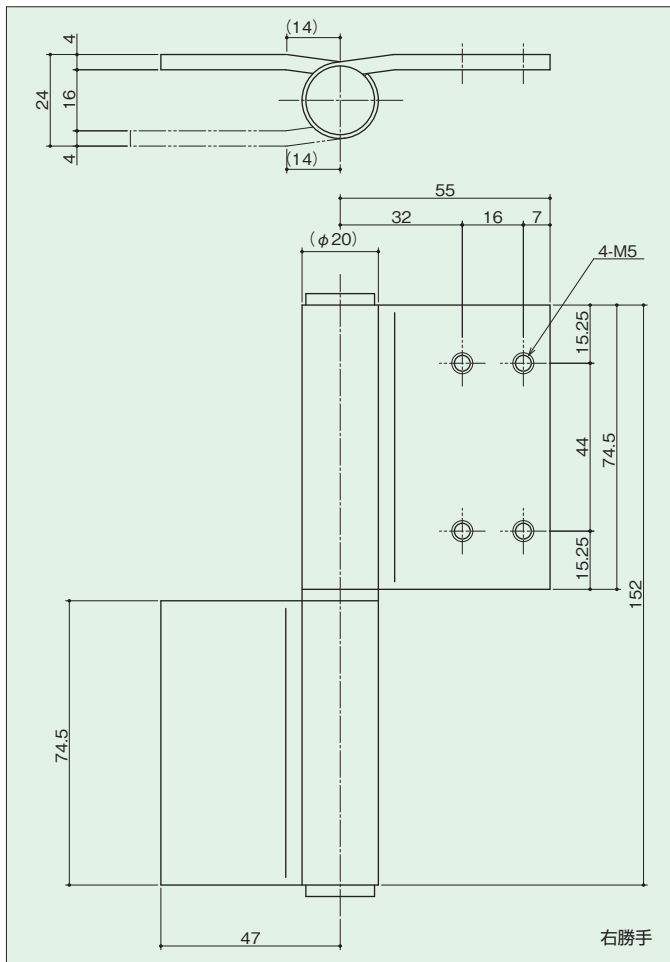

2K-6-16-4t-SW (SS-23W)

- ●材 質：ステンレス
- ●仕 上：ヘアライン
- ●注 記：左右勝手をご指示ください

ヒンジ

フ
丸
・
角
落
し
／

グ
レ
モ
ン
シ
リ
ー
ス

ス
ト
ッ
パ
ー

点
検
ロ
シ
リ
ー
ス

引
手
ク
ロ
ミ
ン
グ
シ
ス
テ
ム
び
ま
ど
あ
り

エ
ン
ト
ラ
ン
ス

ラ
バ
ト
リ
ー

引
手
／
補
助
錠

戸
車

そ
の
他
の
金
物