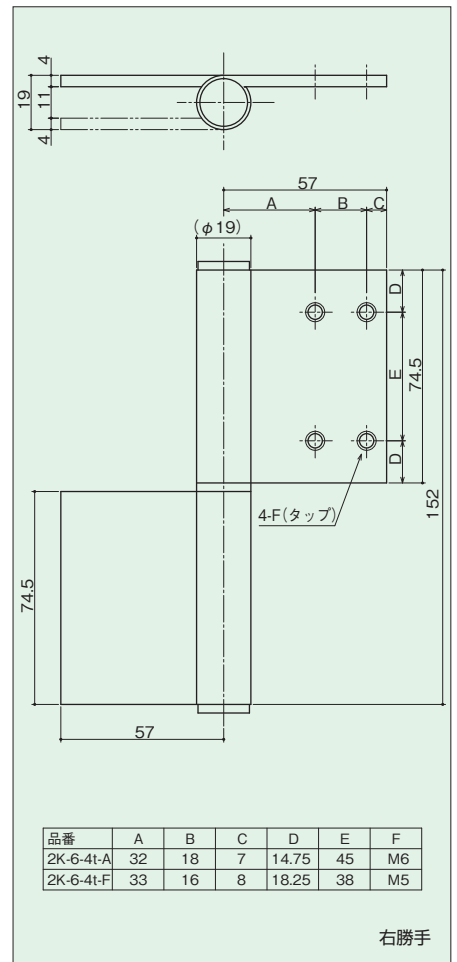

2K-6-4t-A
2K-6-4t-F

- ●材 質：ステンレス
- ●仕 上：ヘアライン
- ●注 記：左右勝手をご指示ください

ヒンジ

フランズ落し
丸・角落し

グレモンシリーズ

ストッパー

点検ロシリーズ

引戸用システム
びきどろ

エントランス

ラバトリー

引手
補助錠

戸車

その他の金物