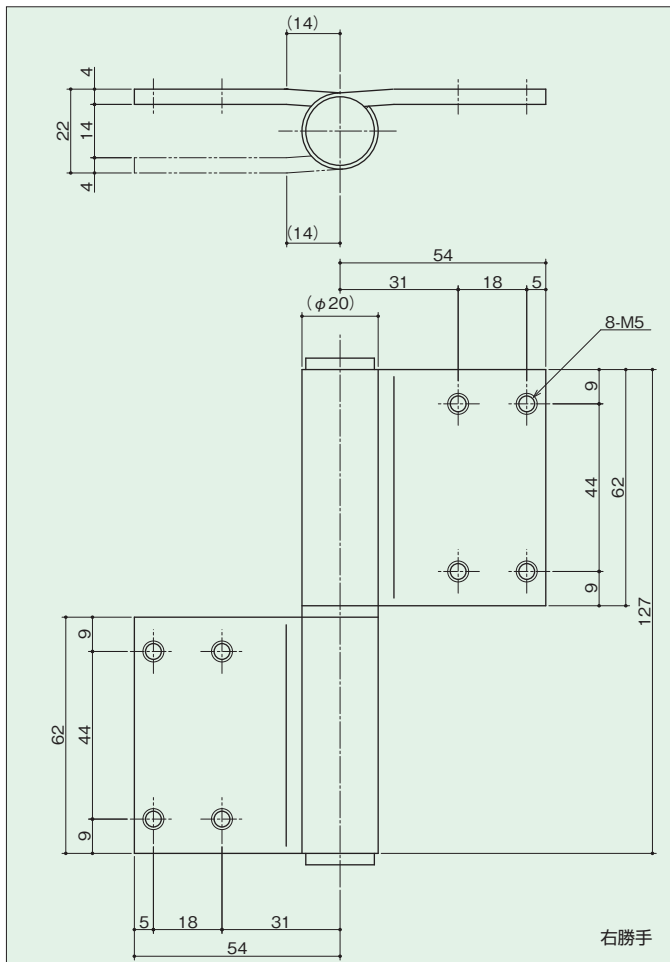

2K-5-INK-16-4t

- ●材 質：ステンレス
- ●仕 上：ヘアライン
- ●注 記：左右勝手をご指示ください

※掲載の仕様・外観は、予告なく変更する場合がございますのでご了承ください。
※掲載の写真は印刷の関係上、実際の色調と異なりますのでご了承ください。

- ヒンジ
- フランス落し
  丸・角落し
- グレモンシリーズ
- ストッパー
- 点検口シリーズ
- 引手
  引手
  引手
- エントランス
- ラボトリー
- 引手
  補助錠
- 戸車
- その他の金物