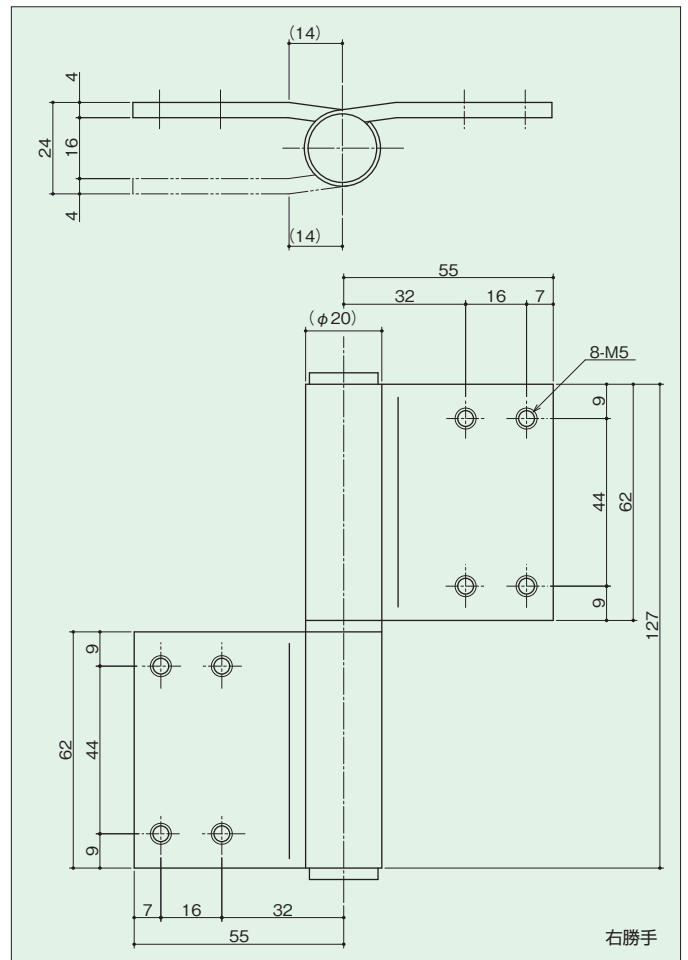

2K-5-16-4t-SW (SS-21W)

- ●材 質：ステンレス
- ●仕 上：ヘアライン
- ●注 記：左右勝手をご指示ください

ヒンジ

フ
丸
・
角
落
し
／

グ
レ
モ
ン
シ
リ
ー
ズ

ス
ト
ッ
パ
ー

点
検
ロ
シ
リ
ー
ズ

引
手
／
引
手
シ
ス
テ
ム
／
び
き
ど
ろ
／

エ
ン
ト
ラ
ン
ス

ラ
バ
ト
リ
ー

引
手
／
補
助
錠

戸
車

そ
の
他
の
金
物