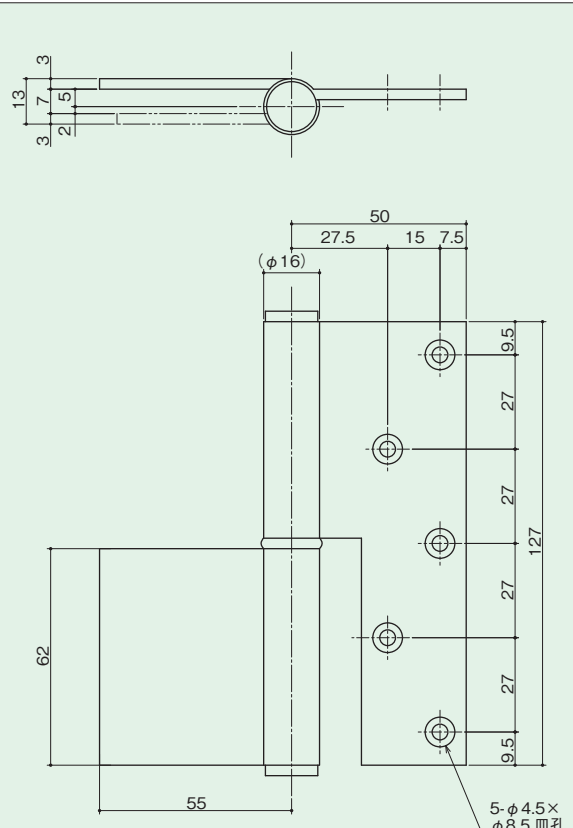

旗丁番

2K-5-16-4t-A
2K-5-16-4t-A-AT

- 材 質：ステンレス
- 仕 上：ヘアライン
- 注 記：左右勝手をご指示ください

2K-127WS-3t

- 材 質：ステンレス
- 仕 上：ヘアライン
- 注 記：左右勝手をご指示ください

右勝手

右勝手

※掲載の仕様・外観は、予告なく変更する場合がございますのでご了承ください。
 ※掲載の写真は印刷の関係上、実際の色調と異なりますのでご了承ください。