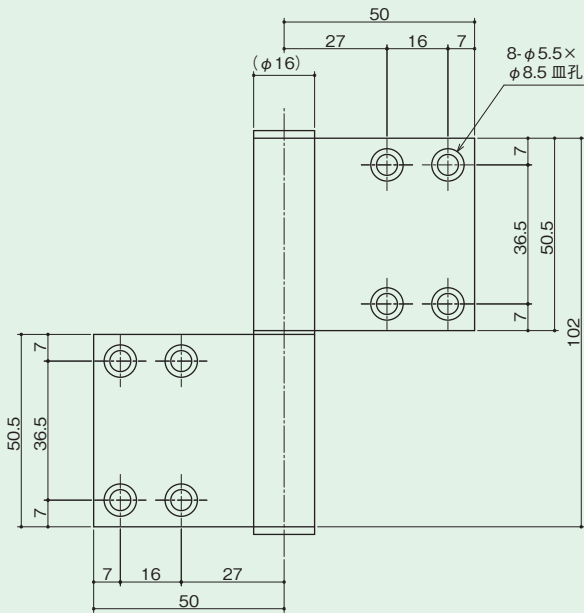

旗丁番

4KJ-3t

- ●材 質：ステンレス(リングは樹脂)
- ●仕 上：ヘアライン
- ●注 記：左右勝手をご指示ください

5KJ-4t-A

- ●材 質：ステンレス
- ●仕 上：ヘアライン
- ●注 記：左右勝手をご指示ください

右勝手