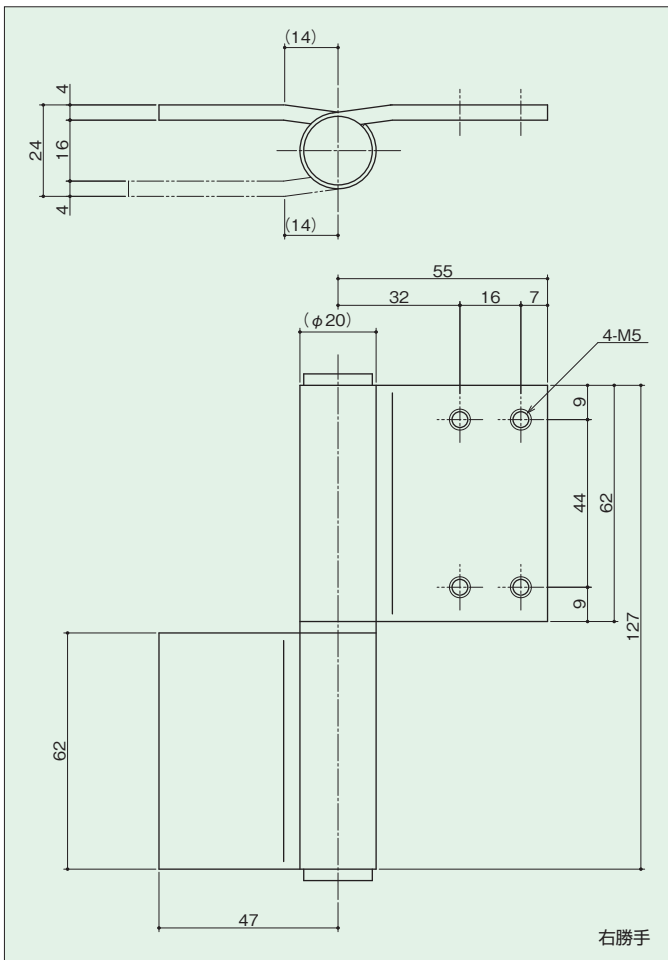

2K-5-16-4t-SW (SS-21W)

- ●材 質：ステンレス
- ●仕 上：ヘアライン
- ●注 記：左右勝手をご指示ください

ヒンジ

フ
丸
・
角
落
し
／

グ
レ
モ
ン
シ
リ
ー
ズ

ス
ト
ッ
パ
ー

点
検
ロ
シ
リ
ー
ズ

引
手
／
引
手
シ
ス
テ
ム
／
び
き
ど
ろ
／

エ
ン
ト
ラ
ン
ス

ラ
バ
ト
リ
ー

引
手
／
補
助
錠

戸
車

そ
の
他
の
金
物