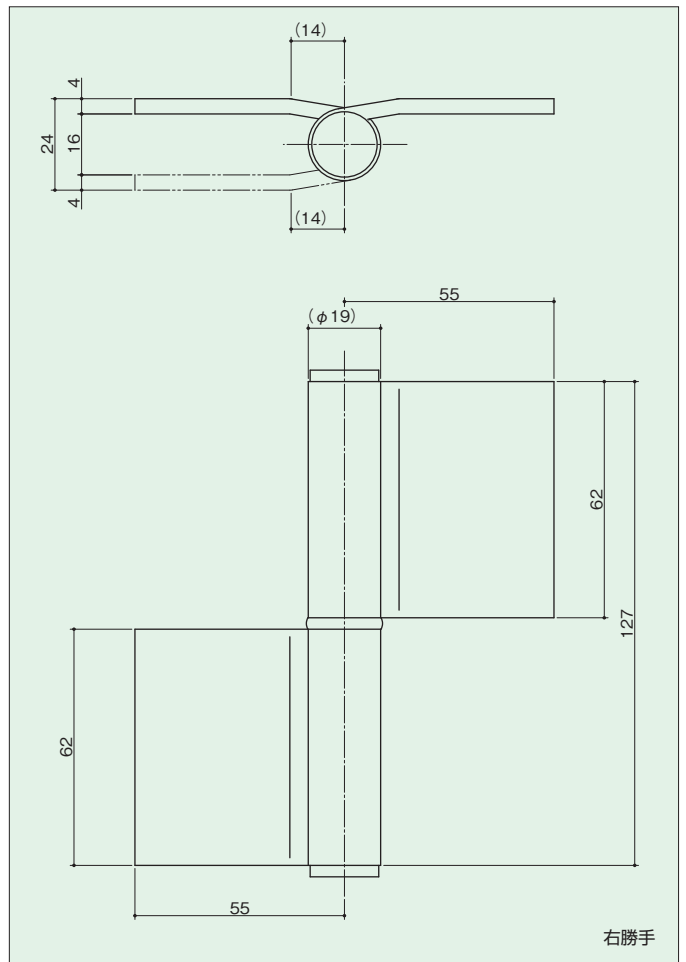

旗丁番

2K-5-14-4t-A

- 材 質：ステンレス
- 仕 上：ヘアライン
- 注 記：左右勝手をご指示ください

2K-5-16-4t

- 材 質：ステンレス
- 仕 上：ヘアライン
- 注 記：左右勝手をご指示ください

ヒンジ

フランズ落し
丸・角落し

グレモンシリーズ