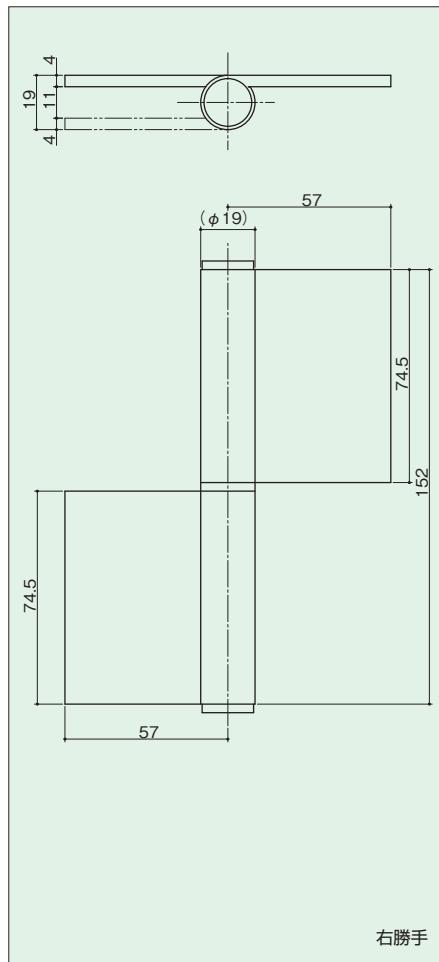

2K-6-4t-A
2K-6-4t-F

- ●材 質：ステンレス
- ●仕 上：ヘアライン
- ●注 記：左右勝手をご指示ください

ヒンジ

フランズ落し
丸・角落し

グレモンシリーズ

ストッパー

点検ロシリーズ

引戸用システム
びきどろ

エントランス

ラバトリー

引手
補助錠

戸車

その他の金物