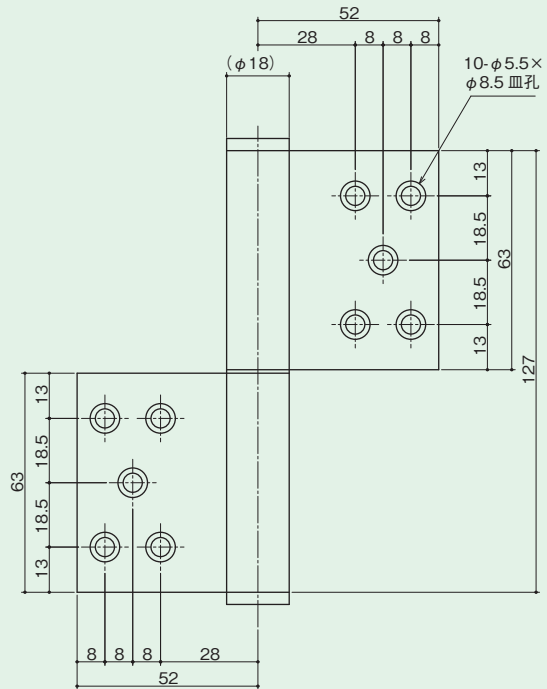

右勝手

※掲載の仕様・外観は、予告なく変更する場合がございますのでご了承ください。
※掲載の写真は印刷の関係上、実際の色調と異なりますのでご了承ください。

ヒンジ

フランズ落し
丸・角落し

グレモンシリーズ

ストッパー

点検口シリーズ

引戸クロージングシステム
びまど

エントランス

ラボトリー

引手
補助錠

戸車

その他の金物