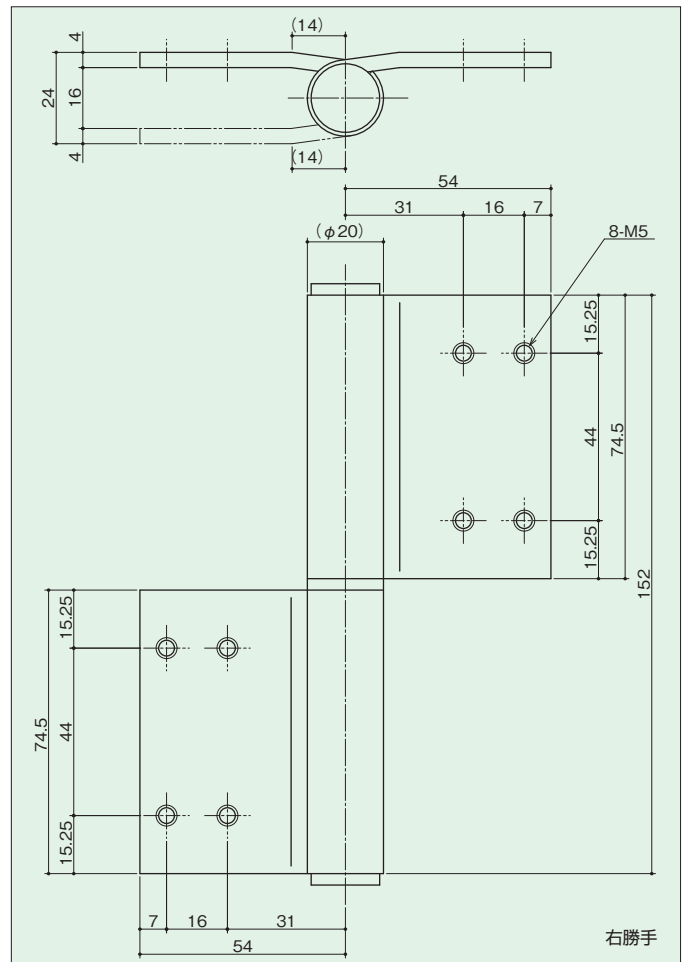

2K-6-16-4t-SW (SS-23W)

- ●材 質：ステンレス
- ●仕 上：ヘアライン
- ●注 記：左右勝手をご指示ください

ヒンジ

フ
丸
・
角
落
し
／

グ
レ
モ
ン
シ
リ
ー
ス

ス
ト
ッ
パ
ー

点
検
ロ
シ
リ
ー
ス

引
手
ク
ロ
ミ
ン
グ
シ
ス
テ
ム
び
ま
ど
あ
り

エ
ン
ト
ラ
ン
ス

ラ
バ
ト
リ
ー

引
手
／
補
助
錠

戸
車

そ
の
他
の
金
物