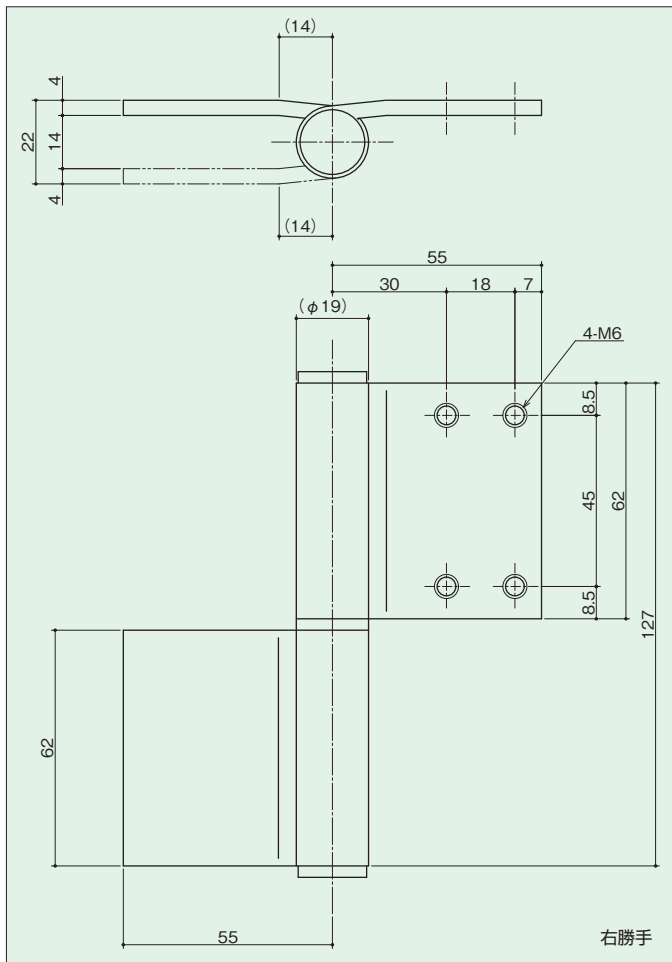

旗丁番

2K-5-14-4t-A

- 材 質：ステンレス
- 仕 上：ヘアライン
- 注 記：左右勝手をご指示ください

2K-5-16-4t

- 材 質：ステンレス
- 仕 上：ヘアライン
- 注 記：左右勝手をご指示ください

ヒンジ

フランズ落し
丸・角落し

グレモンシリーズ