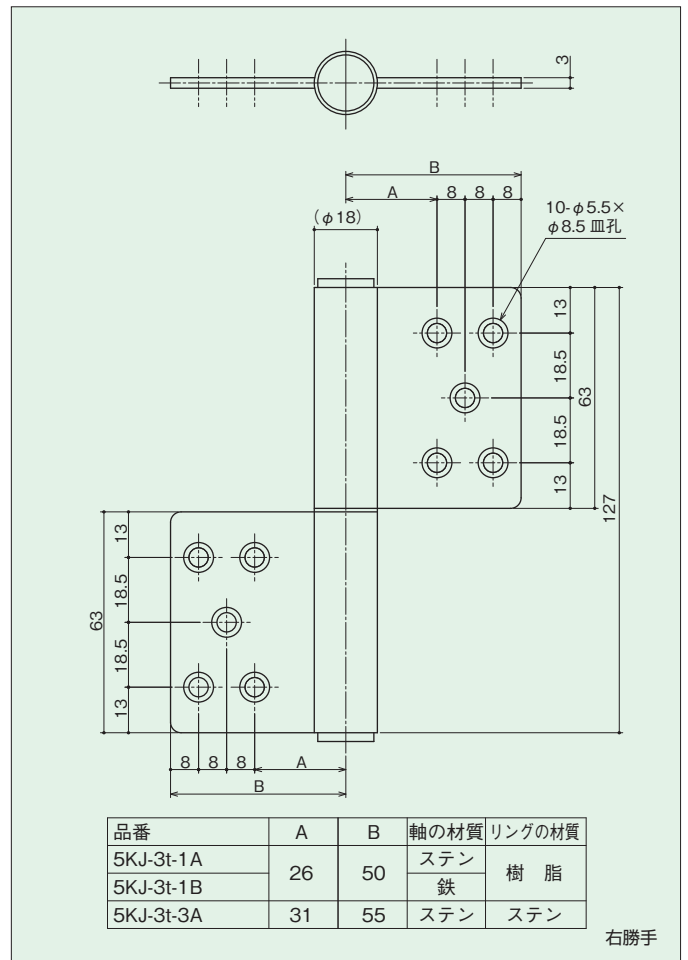

旗丁番

5KJ-31-A 5KJ-31-B 5KJ-31-AA

- 材 質：ステンレス(A・Bのリングは樹脂)
- 仕 上：ヘアライン
- 注 記：左右勝手をご指示ください
5KJ-31-Bの軸は鉄製です
- 特 徴：1mm偏芯している為に、扉の跳ね返りが無い
(閉まりが良い)

5KJ-3t-1A 5KJ-3t-1B 5KJ-3t-3A

- 材 質：ステンレス(1A・1Bのリングは樹脂)
- 仕 上：ヘアライン
- 注 記：左右勝手をご指示ください
5KJ-3t-1Bの軸は鉄製です