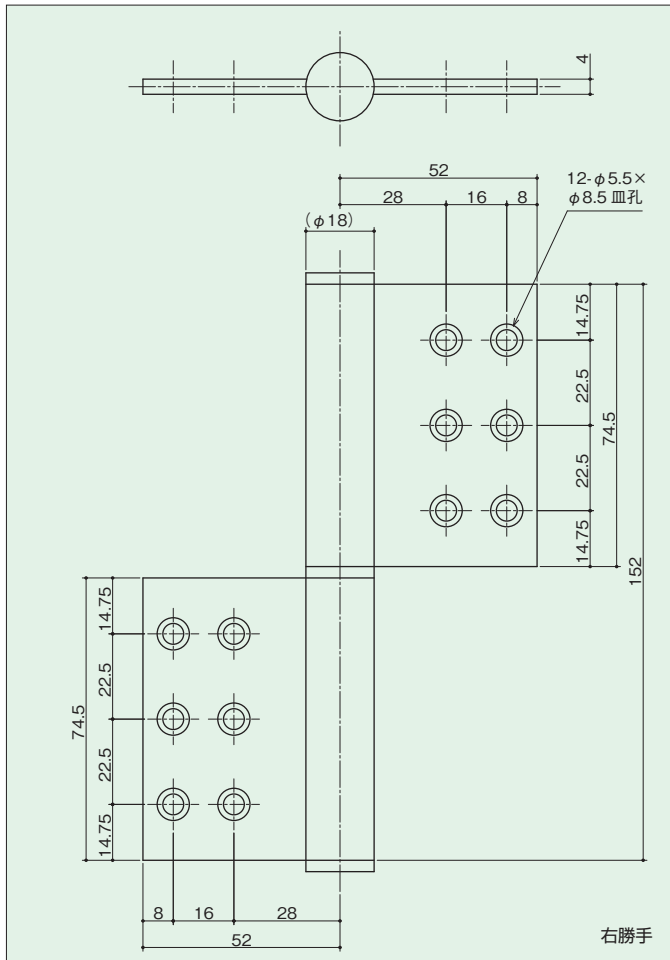

- 材 質：ステンレス
- 仕 上：ヘアライン
- 注 記：左右勝手をご指示ください

2K-755-1 2K-755-2

- 材 質：ステンレス
- 仕 上：ヘアライン
- 注 記：左右勝手をご指示ください
2K-755-2 は中間用(3枚吊時)

ヒンジ

フ
丸
・
角
落
し

グ
レ
モ
ン
シ
リ
ー
ズ

ス
ト
ッ
パ
ー

点
検
ロ
シ
リ
ー
ズ