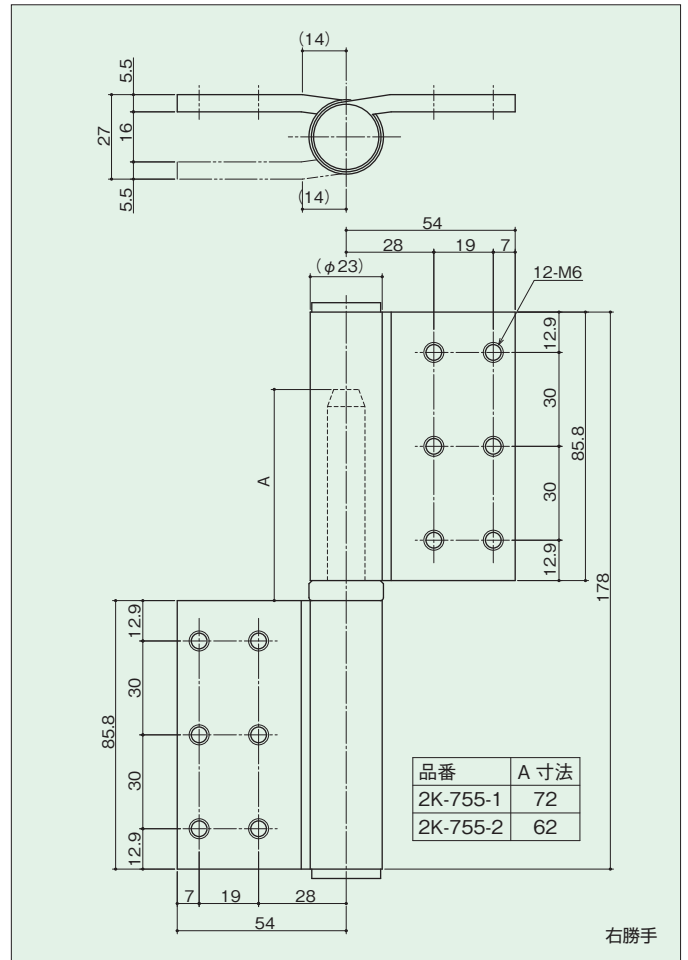

- 材 質：ステンレス
- 仕 上：ヘアライン
- 注 記：左右勝手をご指示ください

2K-755-1 2K-755-2

- 材 質：ステンレス
- 仕 上：ヘアライン
- 注 記：左右勝手をご指示ください
2K-755-2 は中間用(3枚吊時)

ヒンジ

フ
丸
・
角
落
し

グ
レ
モ
ン
シ
リ
ー
ズ

ス
ト
ッ
パ
ー

点
検
ロ
シ
リ
ー
ズ