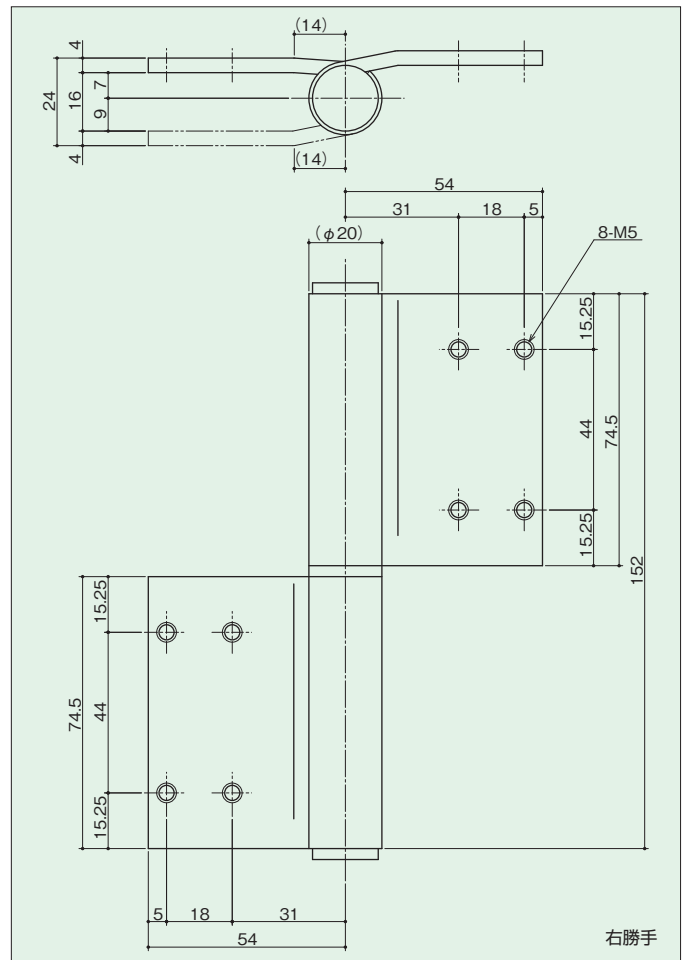

2K-6-INK-36-4t

- ●材 質：ステンレス
- ●仕 上：ヘアライン
- ●注 記：左右勝手をご指示ください

※掲載の仕様・外観は、予告なく変更する場合がございますのでご了承ください。
※掲載の写真は印刷の関係上、実際の色調と異なりますのでご了承ください。

ヒンジ

フ
ラ
ン
ス
落
し
丸
・
角
落
し

グ
レ
モ
ン
シ
リ
ー
ズ

ス
ト
ッ
パ
ー

点
検
ロ
シ
リ
ー
ズ

引
手
ク
ロ
ミ
ン
グ
シ
ス
テ
ム
C
・
C
・
C
・
C

エ
ン
ト
ラ
ン
ス

ラ
バ
ト
リ
ー

引
手
補
助
錠

戸
車

そ
の
他
の
金
物