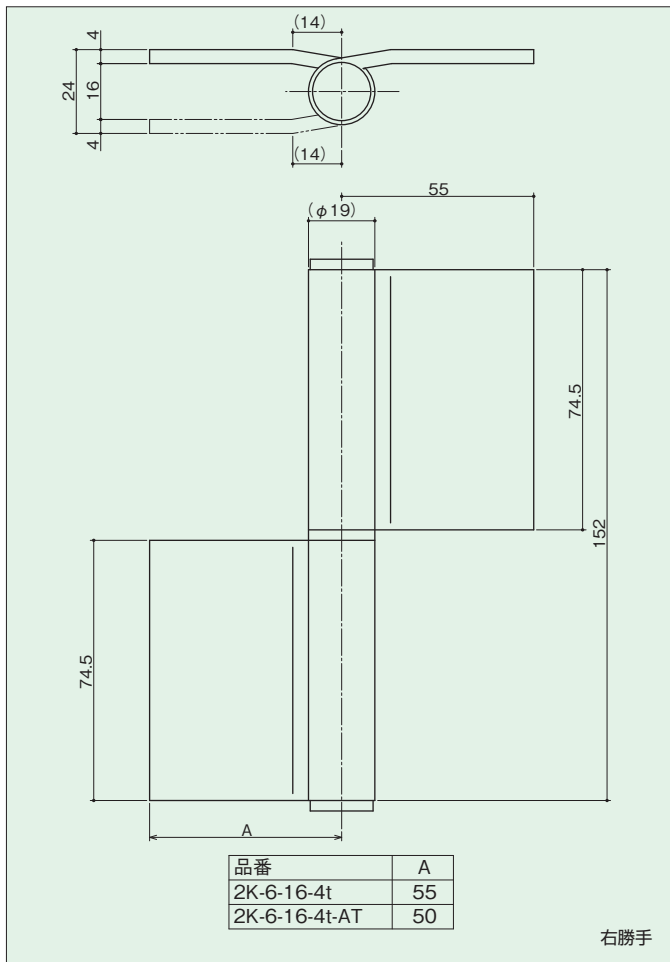

旗丁番

2K-6-16-4t
2K-6-16-4t-AT

- ●材 質：ステンレス
- ●仕 上：ヘアライン
- ●注 記：左右勝手をご指示ください

2K-6-16-4t-A
2K-6-16-4t-A-AT

- ●材 質：ステンレス
- ●仕 上：ヘアライン
- ●注 記：左右勝手をご指示ください

※掲載の仕様・外観は、予告なく変更する場合がございますのでご了承ください。
※掲載の写真は印刷の関係上、実際の色調と異なりますのでご了承ください。

ヒンジ

フランズ
丸・角
落し

グレモン
シリーズ

ストッパー

点検口
シリーズ

引戸
クロージング
システム

エントランス

ラボ
トリー

引手
補助錠

戸車

その他の
金物