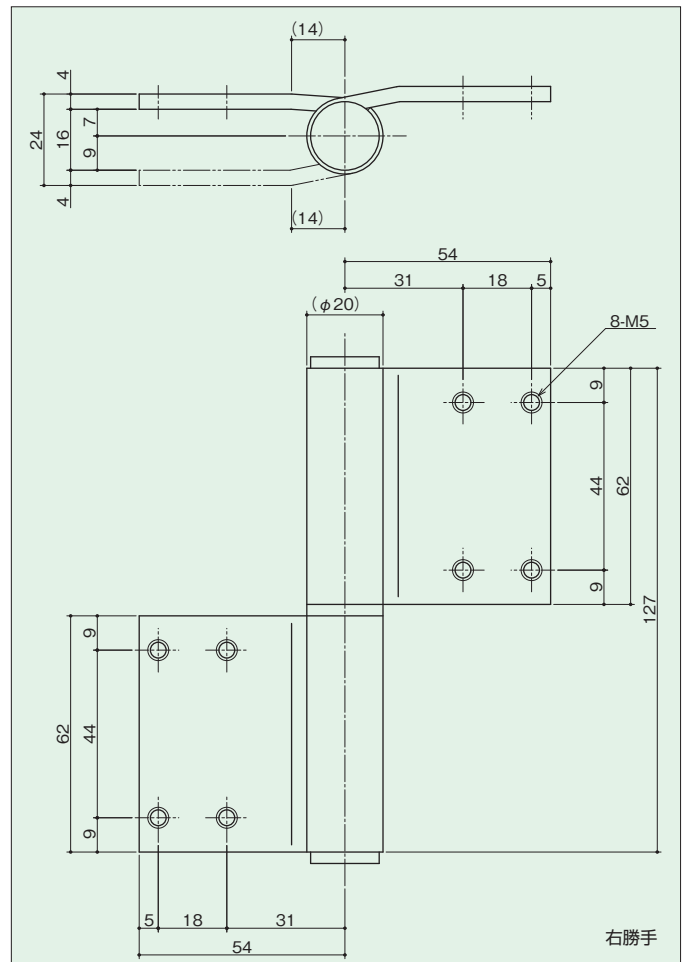

2K-5-INK-16-4t

- ●材 質：ステンレス
- ●仕 上：ヘアライン
- ●注 記：左右勝手をご指示ください

※掲載の仕様・外観は、予告なく変更する場合がございますのでご了承ください。
※掲載の写真は印刷の関係上、実際の色調と異なりますのでご了承ください。

- ヒンジ
- フランス落し
  丸・角落し
- グレモンシリーズ
- ストッパー
- 点検口シリーズ
- 引手
  引手
  引手
- エントランス
- ラボトリー
- 引手
  補助錠
- 戸車
- その他の金物