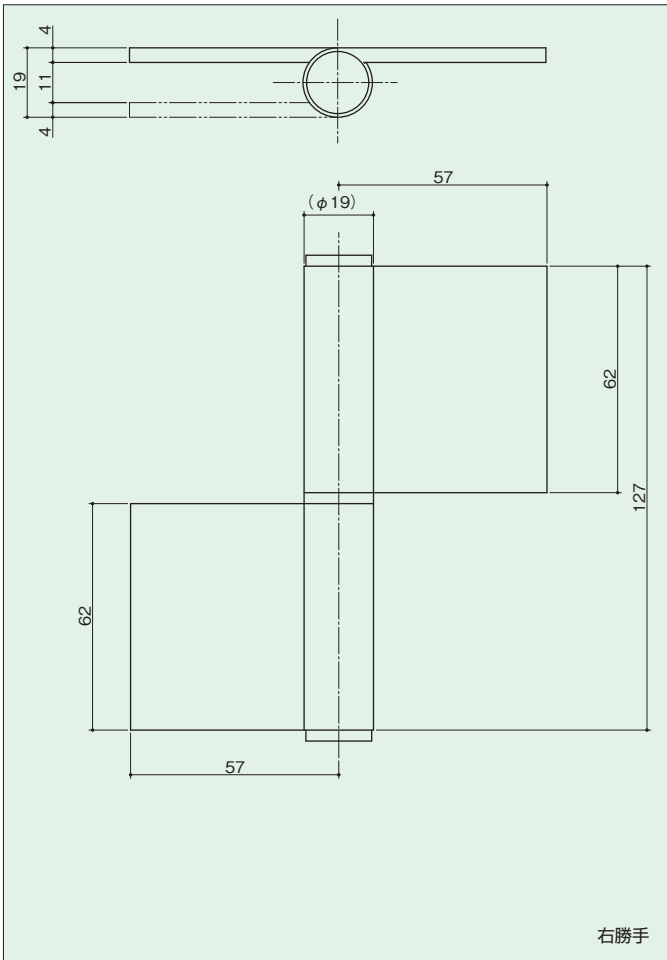

旗丁番

2K-5-4t

- ●材 質：ステンレス
- ●仕 上：ヘアライン
- ●注 記：左右勝手をご指示ください

2K-5-4t-A
2K-5-4t-F

- ●材 質：ステンレス
- ●仕 上：ヘアライン
- ●注 記：左右勝手をご指示ください

※掲載の仕様・外観は、予告なく変更する場合がございますのでご了承ください。
※掲載の写真は印刷の関係上、実際の色調と異なりますのでご了承ください。

ヒンジ

フランス落し
丸・角落し

グレモンシリーズ

ストッパー

点検口シリーズ

引戸クロージングシステム
びまど

エントランス

ラボトリー

引手
補助錠

戸車

その他の金物