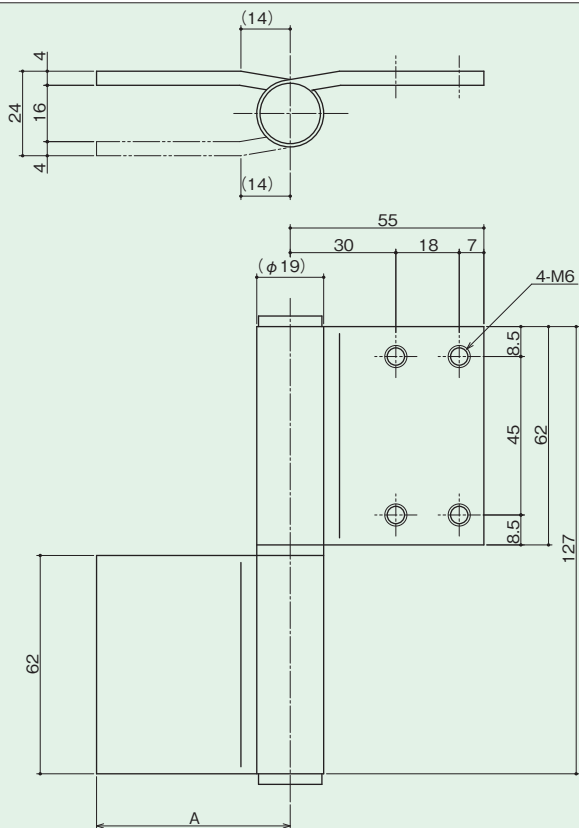

旗丁番

2K-5-16-4t-A
2K-5-16-4t-A-AT

- 材 質：ステンレス
- 仕 上：ヘアライン
- 注 記：左右勝手をご指示ください

2K-127WS-3t

- 材 質：ステンレス
- 仕 上：ヘアライン
- 注 記：左右勝手をご指示ください

右勝手

右勝手

※掲載の仕様・外観は、予告なく変更する場合がございますのでご了承ください。
 ※掲載の写真は印刷の関係上、実際の色調と異なりますのでご了承ください。