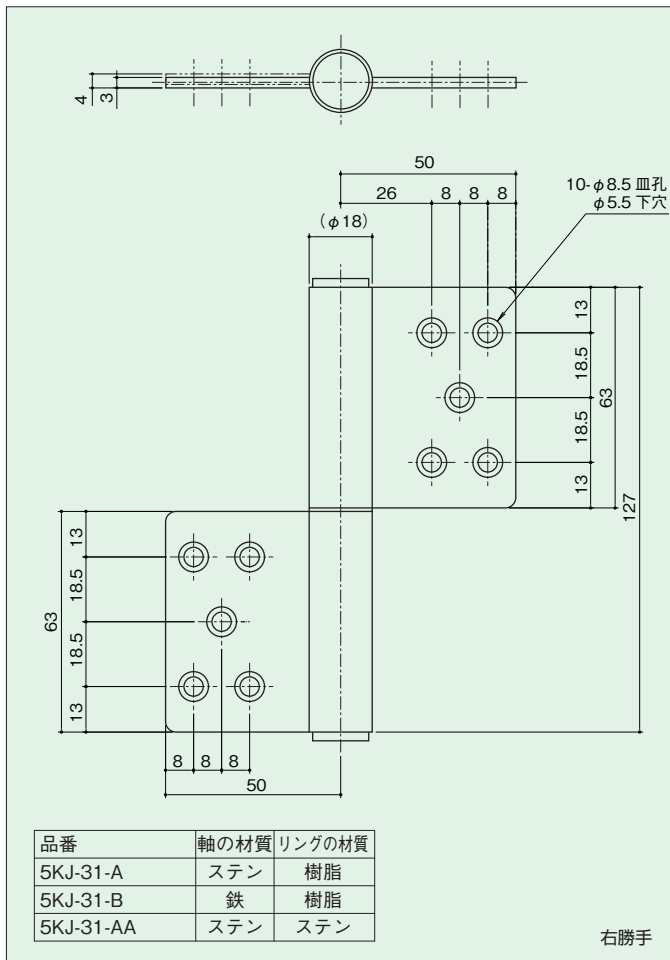

旗丁番

5KJ-31-A 5KJ-31-B 5KJ-31-AA

- 材 質：ステンレス(A・Bのリングは樹脂)
- 仕 上：ヘアライン
- 注 記：左右勝手をご指示ください
5KJ-31-Bの軸は鉄製です
- 特 徴：1mm偏芯している為に、扉の跳ね返りが無い
(閉まりが良い)

5KJ-3t-1A 5KJ-3t-1B 5KJ-3t-3A

- 材 質：ステンレス(1A・1Bのリングは樹脂)
- 仕 上：ヘアライン
- 注 記：左右勝手をご指示ください
5KJ-3t-1Bの軸は鉄製です