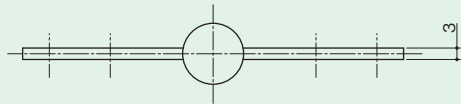

旗丁番

5KJ-31-A 5KJ-31-B 5KJ-31-AA

- 材 質：ステンレス(A・Bのリングは樹脂)
- 仕 上：ヘアライン
- 注 記：左右勝手をご指示ください
5KJ-31-Bの軸は鉄製です
- 特 徴：1mm偏芯している為に、扉の跳ね返りが無い
(閉まりが良い)

5KJ-3t-1A 5KJ-3t-1B 5KJ-3t-3A

- 材 質：ステンレス(1A・1Bのリングは樹脂)
- 仕 上：ヘアライン
- 注 記：左右勝手をご指示ください
5KJ-3t-1Bの軸は鉄製です

引手
補助錠

戸車

その他の金物

旗丁番

4KJ-3t

- 材 質：ステンレス(リングは樹脂)
- 仕 上：ヘアライン
- 注 記：左右勝手をご指示ください

5KJ-4t-A

- 材 質：ステンレス
- 仕 上：ヘアライン
- 注 記：左右勝手をご指示ください