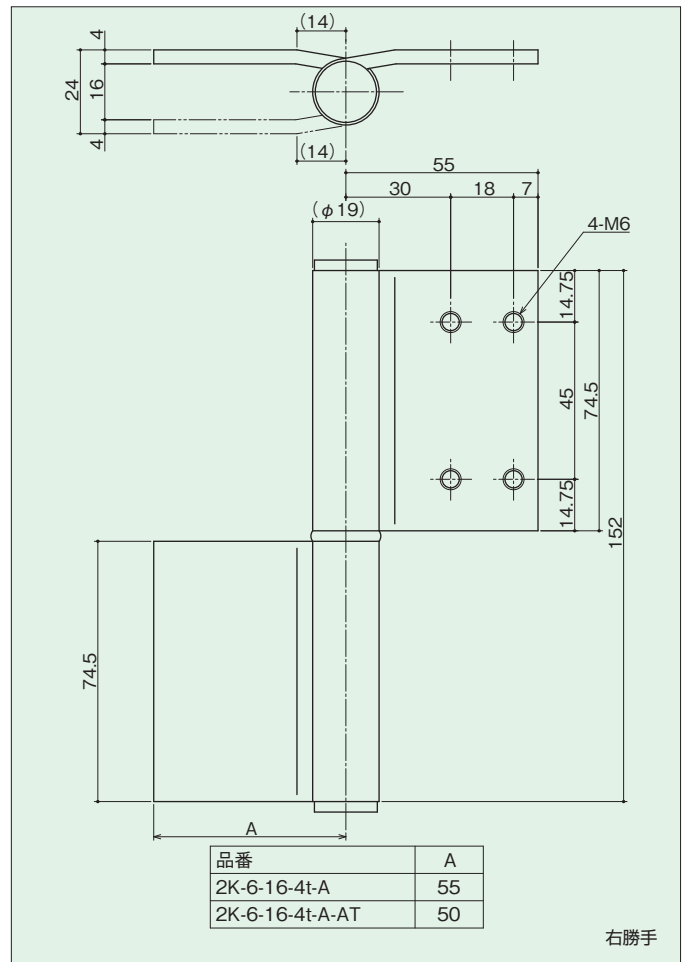

旗丁番

2K-6-16-4t
2K-6-16-4t-AT

- ●材 質：ステンレス
- ●仕 上：ヘアライン
- ●注 記：左右勝手をご指示ください

2K-6-16-4t-A
2K-6-16-4t-A-AT

- ●材 質：ステンレス
- ●仕 上：ヘアライン
- ●注 記：左右勝手をご指示ください

※掲載の仕様・外観は、予告なく変更する場合がございますのでご了承ください。
※掲載の写真は印刷の関係上、実際の色調と異なりますのでご了承ください。

ヒンジ

フランズ
丸・角
落し

グレモン
シリーズ

ストッパー

点検口
シリーズ

引戸
クロージング
システム

エントランス

ラボ
トリー

引手
補助錠

戸車

その他の
金物