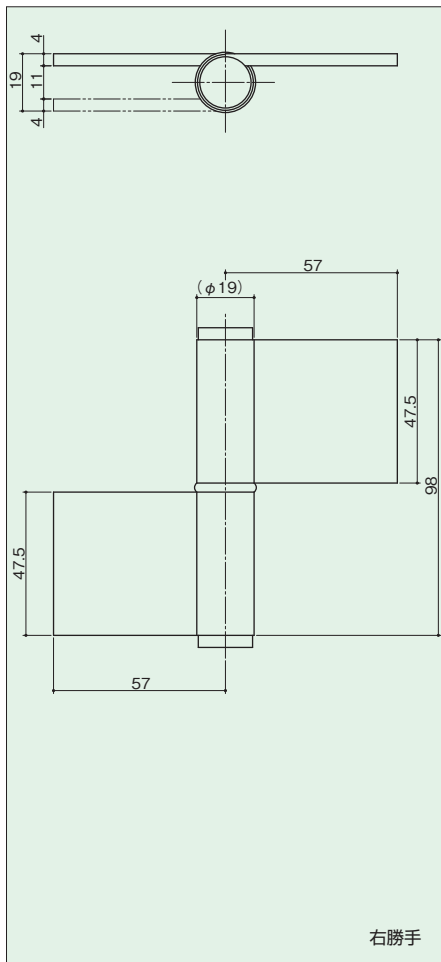

2K-6-4t-A
2K-6-4t-F

- ●材 質：ステンレス
- ●仕 上：ヘアライン
- ●注 記：左右勝手をご指示ください

ヒンジ

フランズ落し
丸・角落し

グレモンシリーズ

ストッパー

点検ロシリーズ

引戸用システム
びきどろ

エントランス

ラバトリー

引手
補助錠

戸車

その他の金物