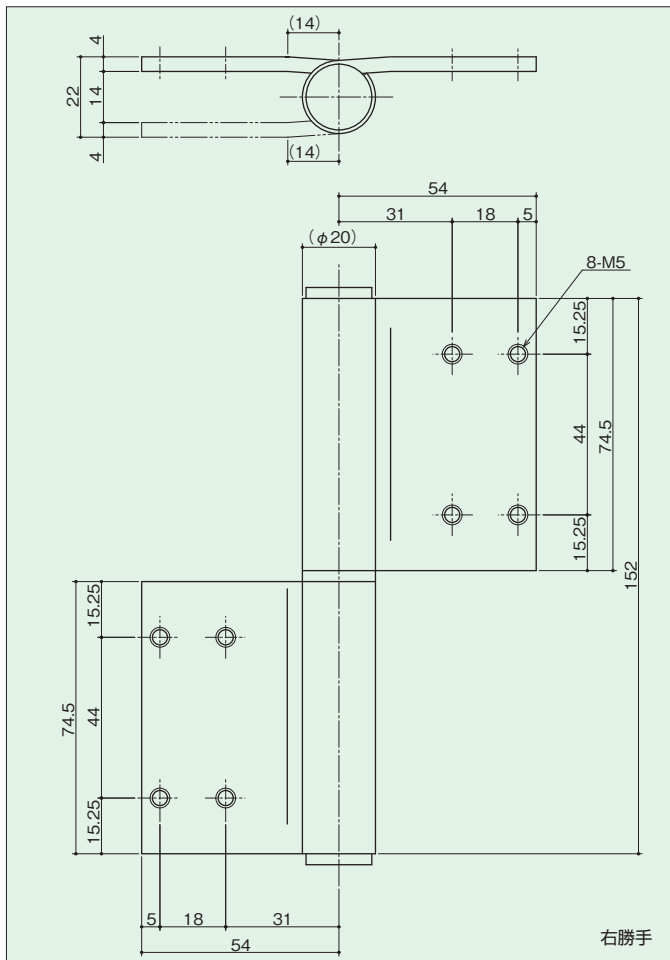

2K-6-INK-36-4t

- ●材 質：ステンレス
- ●仕 上：ヘアライン
- ●注 記：左右勝手をご指示ください

※掲載の仕様・外観は、予告なく変更する場合がございますのでご了承ください。
※掲載の写真は印刷の関係上、実際の色調と異なりますのでご了承ください。

ヒンジ

フ
ラ
ン
ス
落
し
丸
・
角
落
し

グ
レ
モ
ン
シ
リ
ー
ズ

ス
ト
ッ
パ
ー

点
検
ロ
シ
リ
ー
ズ

引
手
ク
ロ
ミ
ン
グ
シ
ス
テ
ム
C
・
C
・
C
・
C

エ
ン
ト
ラ
ン
ス

ラ
バ
ト
リ
ー

引
手
補
助
錠

戸
車

そ
の
他
の
金
物