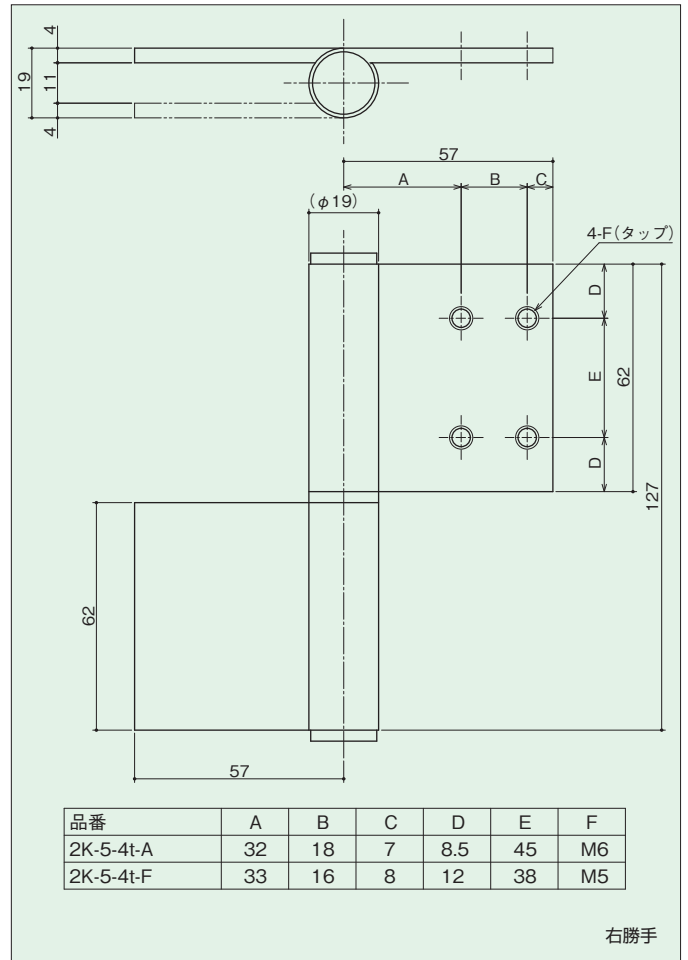

旗丁番

2K-5-4t

- ●材 質：ステンレス
- ●仕 上：ヘアライン
- ●注 記：左右勝手をご指示ください

2K-5-4t-A
2K-5-4t-F

- ●材 質：ステンレス
- ●仕 上：ヘアライン
- ●注 記：左右勝手をご指示ください

※掲載の仕様・外観は、予告なく変更する場合がございますのでご了承ください。
※掲載の写真は印刷の関係上、実際の色調と異なりますのでご了承ください。

ヒンジ

フランス落し
丸・角落し

グレモンシリーズ

ストッパー

点検口シリーズ

引戸クロージングシステム
びまど

エントランス

ラボトリー

引手
補助錠

戸車

その他の金物