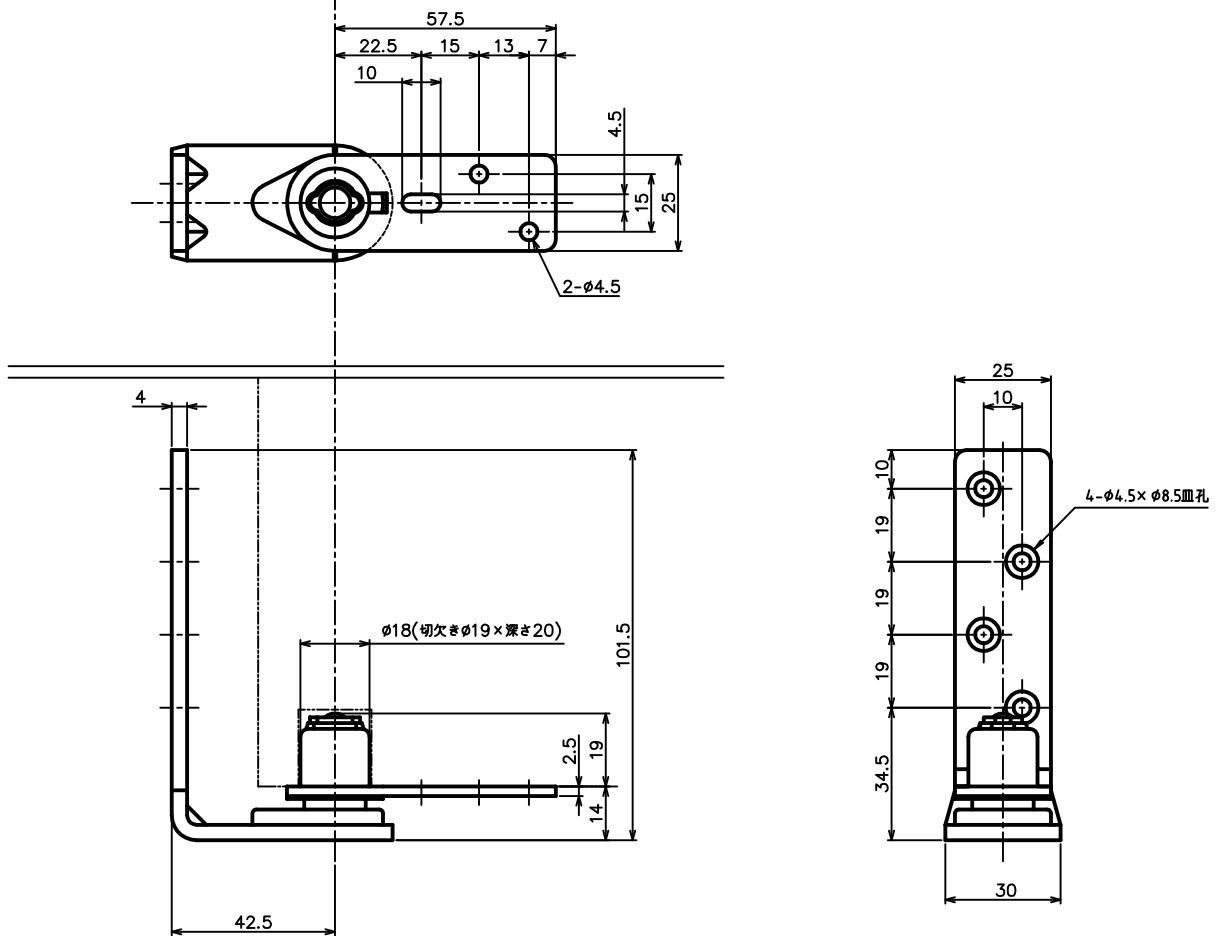

上部ヒンジ

下部ヒンジ

備考
 左右勝手兼用・内外開き兼用
 ドア静止位置組換可・15°きざみ
 扉厚40mm用
 扉重量: 20kg以下
 ドア静止位置から90°回転でせり上がり寸法・・6mm

セット品
 φ4×30 皿タッピンねじ (4本)
 φ4×30 トラスタッピンねじ (6本)
 φ4×30 皿小頭タッピンねじ (2本)

品名	中心吊グロブティ-ヒンジ縦取付型	品番	S336-II-KS
材質	ステンレス・樹脂	仕上	バレル研磨
備考	別記	セット品	別記