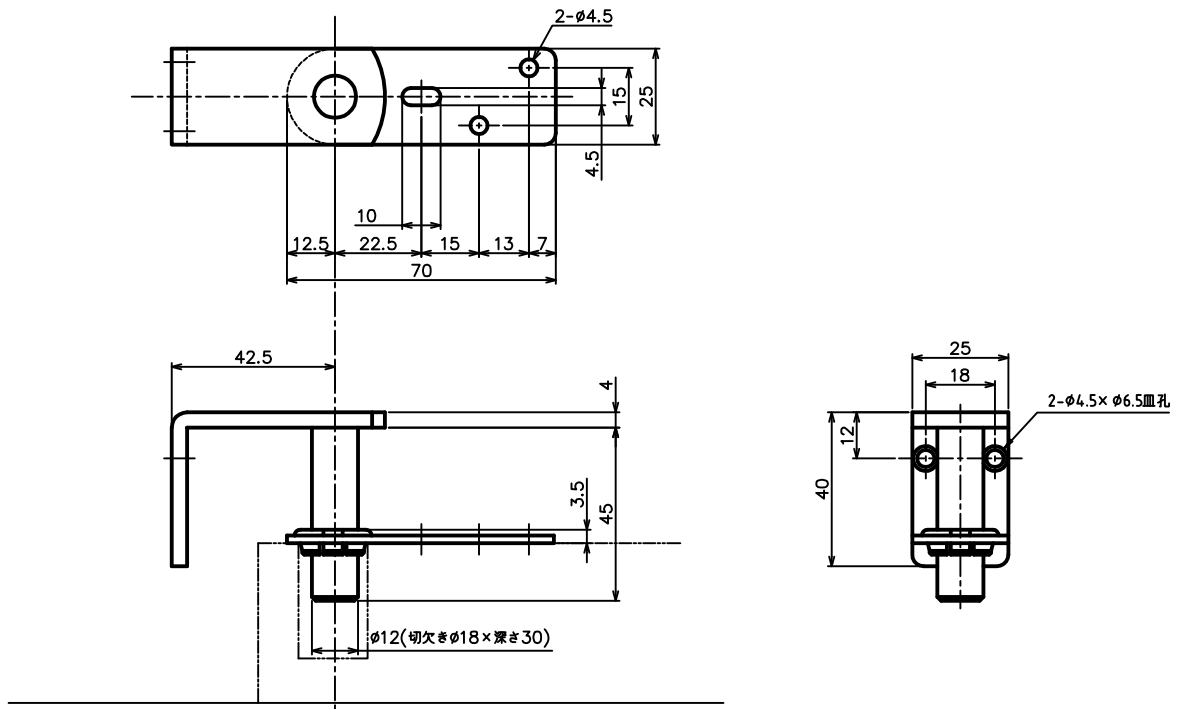

上部ヒンジ

下部ヒンジ

備考
 左右勝手兼用・内外開き兼用
 ドア静止位置組換可・15°きざみ
 扉厚40mm用
 扉重量: 20kg以下
 ドア静止位置から90°回転でせり上がり寸法・・6mm

セット品
 φ4×30 皿タッピンねじ (4本)
 φ4×30 トラスタッピンねじ (6本)
 φ4×30 皿小頭タッピンねじ (2本)

品名	中心吊グロブティ-ヒンジ縦取付型	品番	S336-II-KS
材質	ステンレス・樹脂	仕上	バレル研磨
備考	別記	セット品	別記